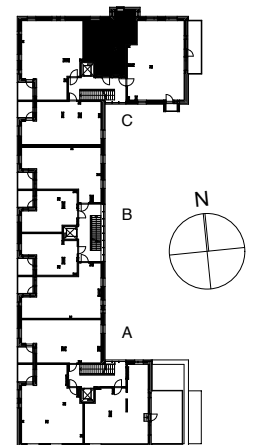

Kohteen tiedot: **RAKENNUS 2**
Yhtiö: KIIINTEISTÖ OY ABRAHAM WETTERINTIE 6
Katuosoite: SORVAAJANKATU 3
Postitoimipaikka: 00880 HELSINKI

Huoneiston tunnus: **C50**
Huoneistotyyppi: 2h+kt + ranskalainen parveke
Huoneiston pinta-ala: 44,5m²
Kerrossijainti: 4.krs / 5.krs

Pohjapiirros
1:100

SIJAINTI