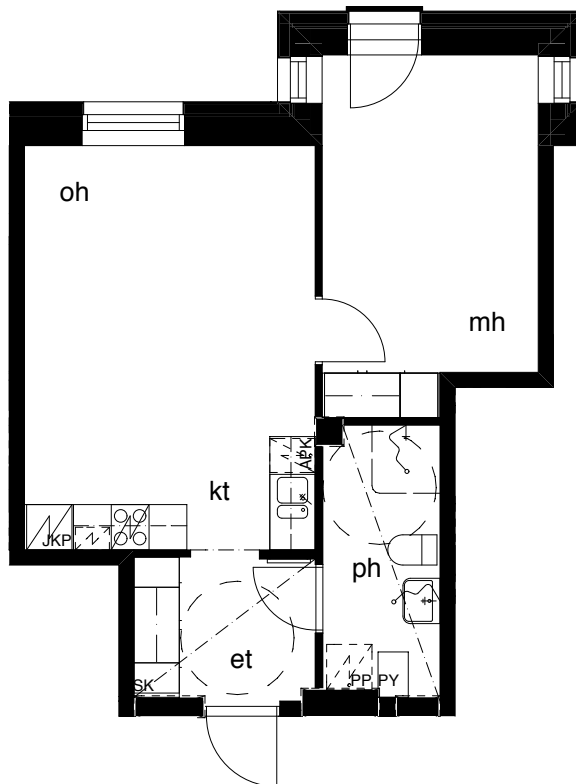

Kohteen tiedot: **RAKENNUS 2**
Yhtiö: KIIINTEISTÖ OY ABRAHAM WETTERINTIE 6
Katuosoite: SORVAAJANKATU 3
Postitoimipaikka: 00880 HELSINKI

Huoneiston tunnus: **C50**
Huoneistotyyppi: 2h+kt + ranskalainen parveke
Huoneiston pinta-ala: 44,5m²
Kerrossijainti: 4.krs / 5.krs

Pohjapiirros
1:100

SIJAINTI