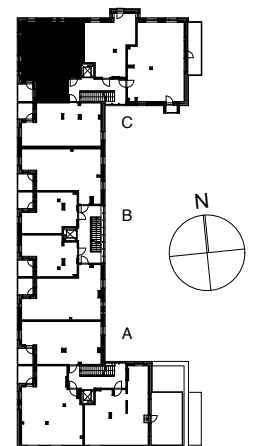

Kohteen tiedot: **RAKENNUS 2**
 Yhtiö: KIINTEISTÖ OY ABRAHAM WETTERINTIE 6
 Katuosoite: SORVAAJANKATU 3
 Postitoimipaikka: 00880 HELSINKI

Huoneiston tunnus: **C49**
 Huoneistotyyppi: 3h+k+s + lasitettu parveke
 Huoneiston pinta-ala: 71,5m²
 Kerrossijainti: 4.krs / 5.krs

Pohjapiirros
 1:100

SIJAINTI

0 5m