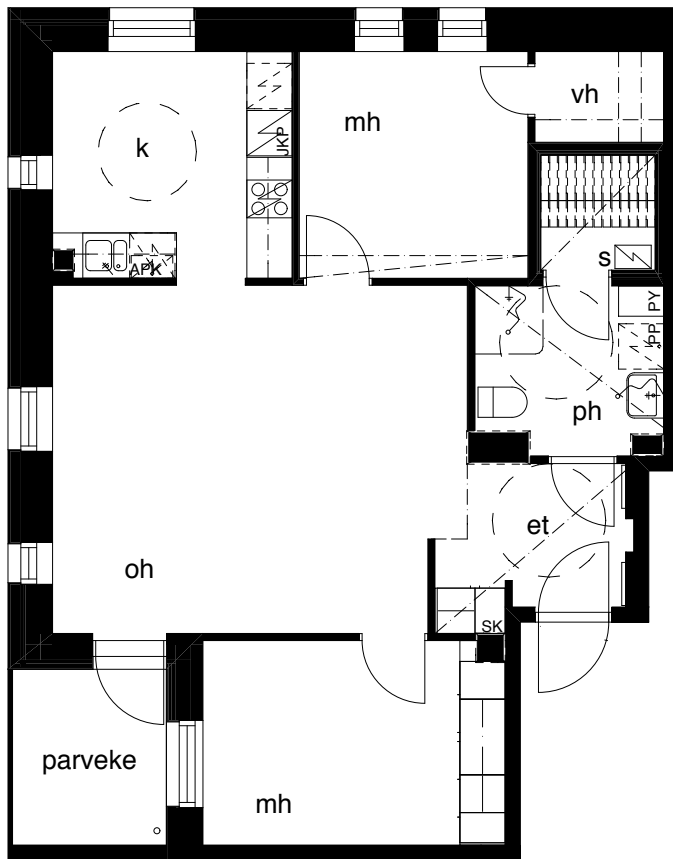

Kohteen tiedot: **RAKENNUS 2**
 Yhtiö: KIINTEISTÖ OY ABRAHAM WETTERINTIE 6
 Katuosoite: SORVAAJANKATU 3
 Postitoimipaikka: 00880 HELSINKI

Huoneiston tunnus: **C49**
 Huoneistotyyppi: 3h+k+s + lasitettu parveke
 Huoneiston pinta-ala: 71,5m²
 Kerrossijainti: 4.krs / 5.krs

Pohjapiirros
 1:100

SIJAINTI

0 5m