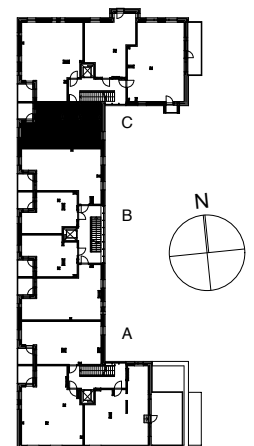

**Kohteen tiedot:** **RAKENNUS 2**  
Yhtiö: KIINTEISTÖ OY ABRAHAM WETTERINTIE 6  
Katuosoite: SORVAAJANKATU 3  
Postitoimipaikka: 00880 HELSINKI

Huoneiston tunnus: **C48**  
Huoneistotyyppi: 2h+kt + lasitettu parveke  
Huoneiston pinta-ala: 54,0m<sup>2</sup>  
Kerrossijainti: 4.krs / 5.krs

**Pohjapiirros**  
1:100

SIJAINTI