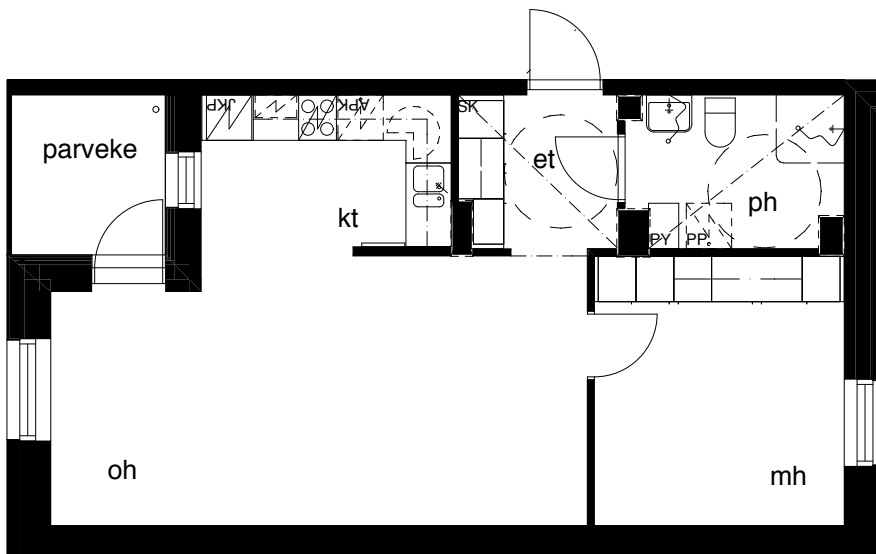

**Kohteen tiedot:** **RAKENNUS 2**  
Yhtiö: KIINTEISTÖ OY ABRAHAM WETTERINTIE 6  
Katuosoite: SORVAAJANKATU 3  
Postitoimipaikka: 00880 HELSINKI

Huoneiston tunnus: **C48**  
Huoneistotyyppi: 2h+kt + lasitettu parveke  
Huoneiston pinta-ala: 54,0m<sup>2</sup>  
Kerrossijainti: 4.krs / 5.krs

**Pohjapiirros**  
1:100

SIJAINTI