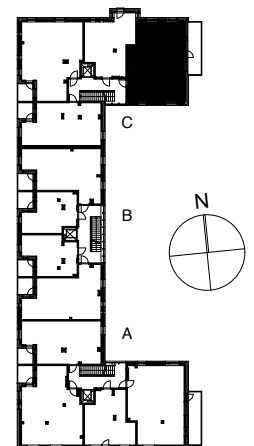

Kohteen tiedot: **RAKENNUS 2**
 Yhtiö: KIIINTEISTÖ OY ABRAHAM WETTERINTIE 6
 Katuosoite: SORVAAJANKATU 3
 Postitoimipaikka: 00880 HELSINKI

Huoneiston tunnus: **C47**
 Huoneistotyyppi: 3h+k+s + lasitettu parveke
 Huoneiston pinta-ala: 74,0m²
 Kerrossijainti: 3.krs / 5.krs

Pohjapiirros
 1:100

SIJAINTI

0 5m