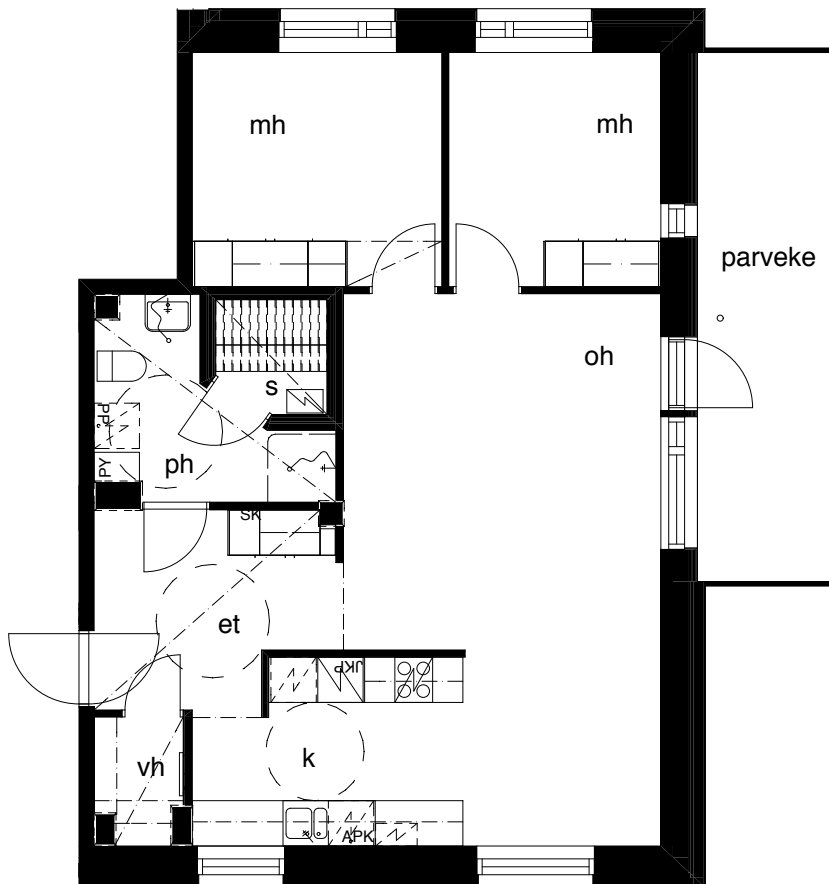

Kohteen tiedot: **RAKENNUS 2**
 Yhtiö: KIIINTEISTÖ OY ABRAHAM WETTERINTIE 6
 Katuosoite: SORVAAJANKATU 3
 Postitoimipaikka: 00880 HELSINKI

Huoneiston tunnus: **C47**
 Huoneistotyyppi: 3h+k+s + lasitettu parveke
 Huoneiston pinta-ala: 74,0m²
 Kerrossijainti: 3.krs / 5.krs

Pohjapiirros
 1:100

SIJAINTI

0 5m