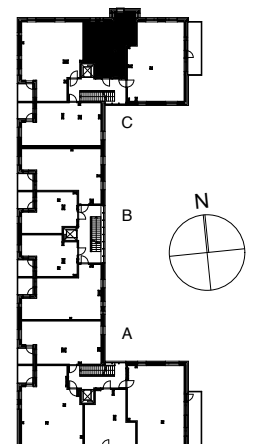

Kohteen tiedot: **RAKENNUS 2**
 Yhtiö: KIINTEISTÖ OY ABRAHAM WETTERINTIE 6
 Katuosoite: SORVAAJANKATU 3
 Postitoimipaikka: 00880 HELSINKI

 Huoneiston tunnus: **C46**
 Huoneistotyyppi: 2h+kt + ranskalainen parveke
 Huoneiston pinta-ala: 44,5m²
 Kerrossijainti: 3.krs / 5.krs

Pohjapiirros
 1:100

SIJAINTI