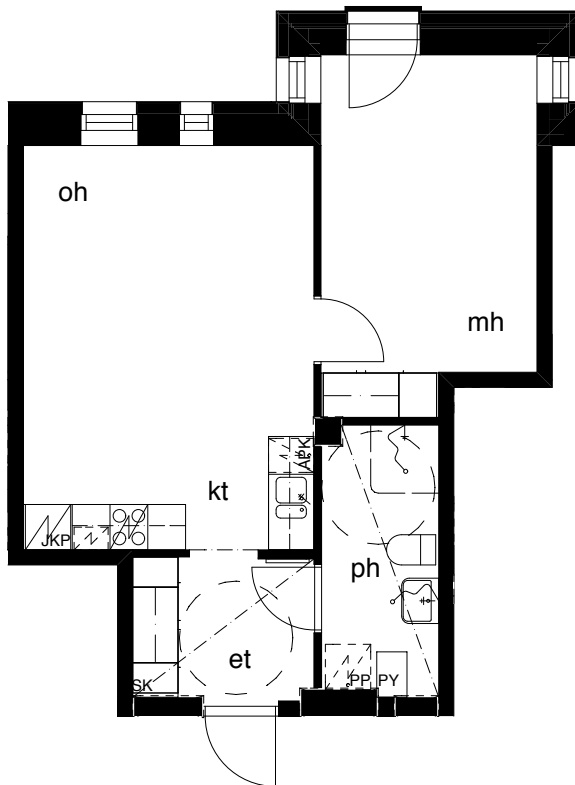

Kohteen tiedot: **RAKENNUS 2**
 Yhtiö: KIINTEISTÖ OY ABRAHAM WETTERINTIE 6
 Katuosoite: SORVAAJANKATU 3
 Postitoimipaikka: 00880 HELSINKI

 Huoneiston tunnus: **C46**
 Huoneistotyyppi: 2h+kt + ranskalainen parveke
 Huoneiston pinta-ala: 44,5m²
 Kerrossijainti: 3.krs / 5.krs

Pohjapiirros
 1:100

SIJAINTI