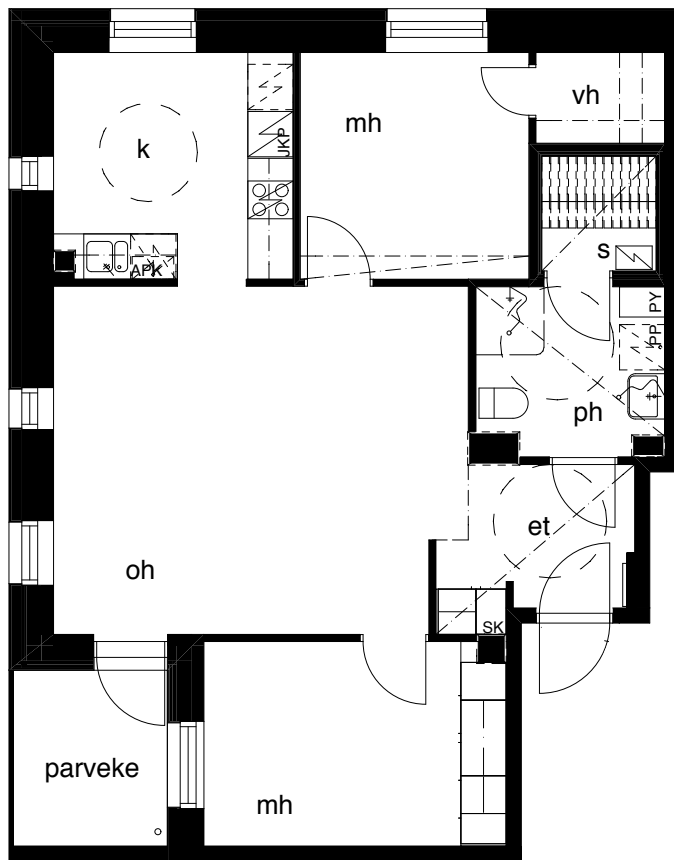

Kohteen tiedot: **RAKENNUS 2**
 Yhtiö: KIINTEISTÖ OY ABRAHAM WETTERINTIE 6
 Katuosoite: SORVAAJANKATU 3
 Postitoimipaikka: 00880 HELSINKI

 Huoneiston tunnus: **C45**
 Huoneistotyyppi: 3h+k+s + lasitettu parveke
 Huoneiston pinta-ala: 71,5m²
 Kerrossijainti: 3.krs / 5.krs

Pohjapiirros
 1:100

SIJAINTI

0 5m