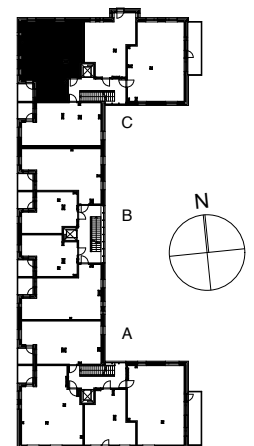

Kohteen tiedot: **RAKENNUS 2**
 Yhtiö: KIINTEISTÖ OY ABRAHAM WETTERINTIE 6
 Katuosoite: SORVAAJANKATU 3
 Postitoimipaikka: 00880 HELSINKI

 Huoneiston tunnus: **C45**
 Huoneistotyyppi: 3h+k+s + lasitettu parveke
 Huoneiston pinta-ala: 71,5m²
 Kerrossijainti: 3.krs / 5.krs

Pohjapiirros
 1:100

SIJAINTI

0 5m