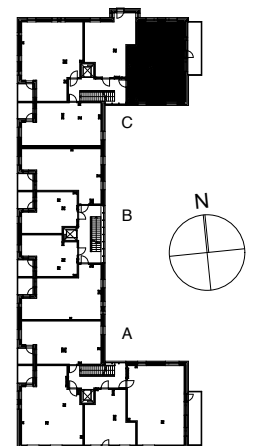

**Kohteen tiedot:** **RAKENNUS 2**  
 Yhtiö: KIIINTEISTÖ OY ABRAHAM WETTERINTIE 6  
 Katuosoite: SORVAAJANKATU 3  
 Postitoimipaikka: 00880 HELSINKI  
  
 Huoneiston tunnus: **C43**  
 Huoneistotyyppi: 3h+k+s + lasitettu parveke  
 Huoneiston pinta-ala: 74,0m<sup>2</sup>  
 Kerrossijainti: 2.krs / 5.krs

**Pohjapiirros**  
 1:100

SIJAINTI

0 5m