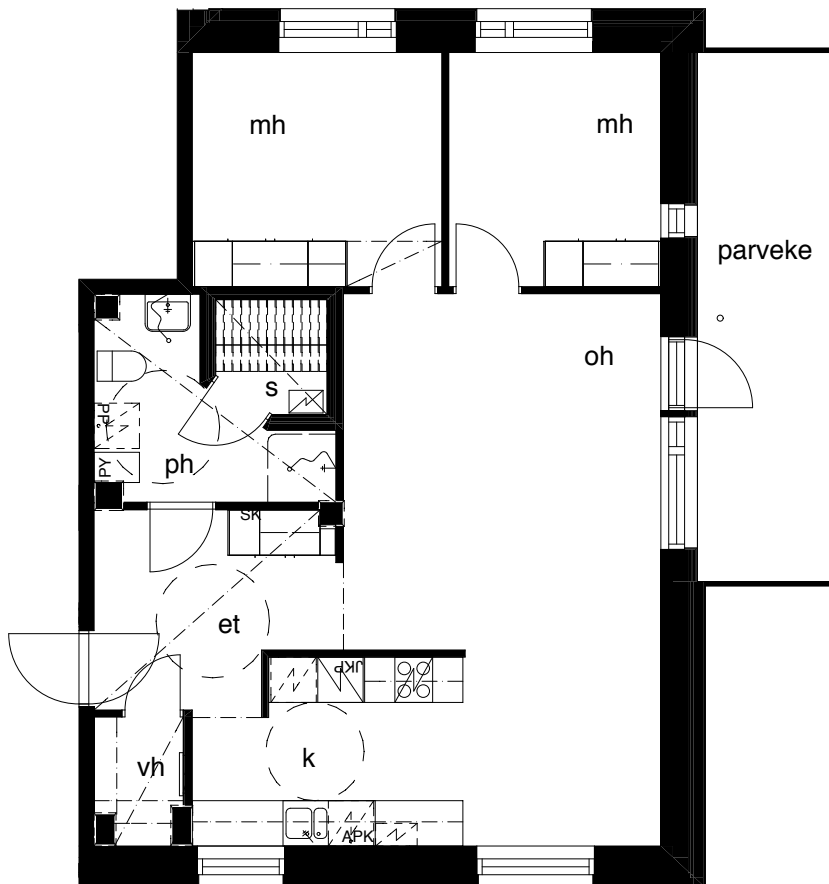

**Kohteen tiedot:** **RAKENNUS 2**  
 Yhtiö: KIIINTEISTÖ OY ABRAHAM WETTERINTIE 6  
 Katuosoite: SORVAAJANKATU 3  
 Postitoimipaikka: 00880 HELSINKI  
  
 Huoneiston tunnus: **C43**  
 Huoneistotyyppi: 3h+k+s + lasitettu parveke  
 Huoneiston pinta-ala: 74,0m<sup>2</sup>  
 Kerrossijainti: 2.krs / 5.krs

**Pohjapiirros**  
 1:100

SIJAINTI

0 5m