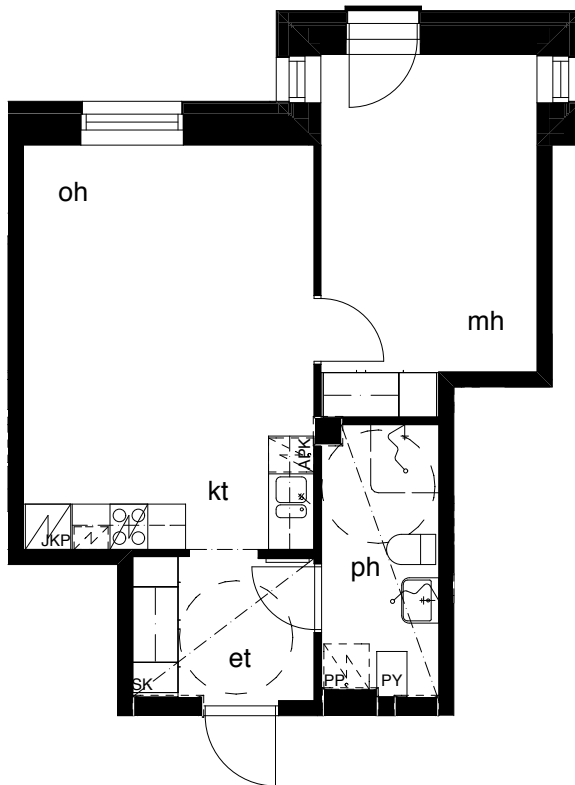

**Kohteen tiedot:** **RAKENNUS 2**  
Yhtiö: KIINTEISTÖ OY ABRAHAM WETTERINTIE 6  
Katuosoite: SORVAAJANKATU 3  
Postitoimipaikka: 00880 HELSINKI

Huoneiston tunnus: **C42**  
Huoneistotyyppi: 2h+kt + ranskalainen parveke  
Huoneiston pinta-ala: 44,5m<sup>2</sup>  
Kerrossijainti: 2.krs / 5.krs

**Pohjapiirros**  
1:100

SIJAINTI

0 5m