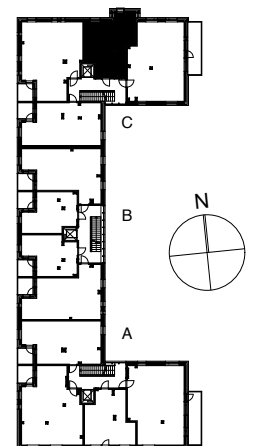

**Kohteen tiedot:** **RAKENNUS 2**  
Yhtiö: KIINTEISTÖ OY ABRAHAM WETTERINTIE 6  
Katuosoite: SORVAAJANKATU 3  
Postitoimipaikka: 00880 HELSINKI

Huoneiston tunnus: **C42**  
Huoneistotyyppi: 2h+kt + ranskalainen parveke  
Huoneiston pinta-ala: 44,5m<sup>2</sup>  
Kerrossijainti: 2.krs / 5.krs

**Pohjapiirros**  
1:100

SIJAINTI

0 5m