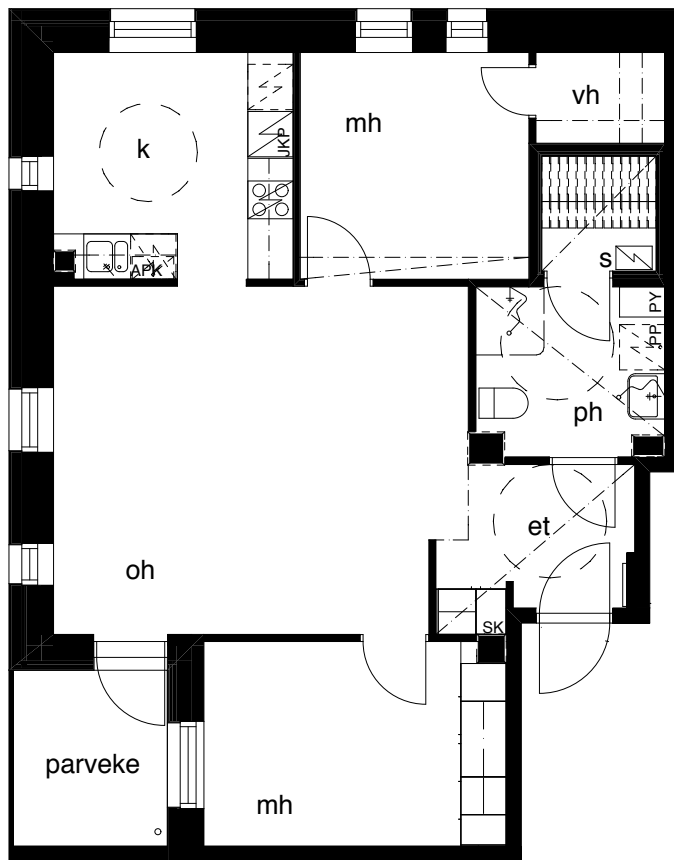

Kohteen tiedot: **RAKENNUS 2**
 Yhtiö: KIINTEISTÖ OY ABRAHAM WETTERINTIE 6
 Katuosoite: SORVAAJANKATU 3
 Postitoimipaikka: 00880 HELSINKI

 Huoneiston tunnus: **C41**
 Huoneistotyyppi: 3h+k+s + lasitettu parveke
 Huoneiston pinta-ala: 71,5m²
 Kerrossijainti: 2.krs / 5.krs

Pohjapiirros
 1:100

SIJAINTI