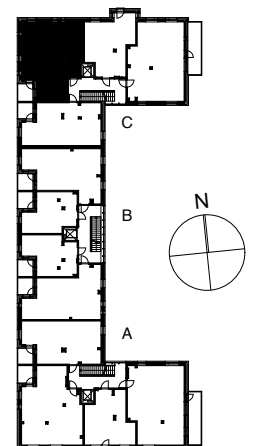

Kohteen tiedot: **RAKENNUS 2**
 Yhtiö: KIINTEISTÖ OY ABRAHAM WETTERINTIE 6
 Katuosoite: SORVAAJANKATU 3
 Postitoimipaikka: 00880 HELSINKI

 Huoneiston tunnus: **C41**
 Huoneistotyyppi: 3h+k+s + lasitettu parveke
 Huoneiston pinta-ala: 71,5m²
 Kerrossijainti: 2.krs / 5.krs

Pohjapiirros
 1:100

SIJAINTI