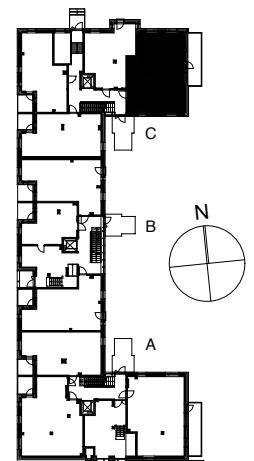

Kohteen tiedot: **RAKENNUS 2**
 Yhtiö: KIINTEISTÖ OY ABRAHAM WETTERINTIE 6
 Katuosoite: SORVAAJANKATU 3
 Postitoimipaikka: 00880 HELSINKI

Huoneiston tunnus: **C39**
 Huoneistotyyppi: 3h+k+s + lasitettu parveke
 Huoneiston pinta-ala: 74,0m²
 Kerrossijainti: 1.krs / 5.krs

Pohjapiirros
 1:100

SIJAINTI

0 5m