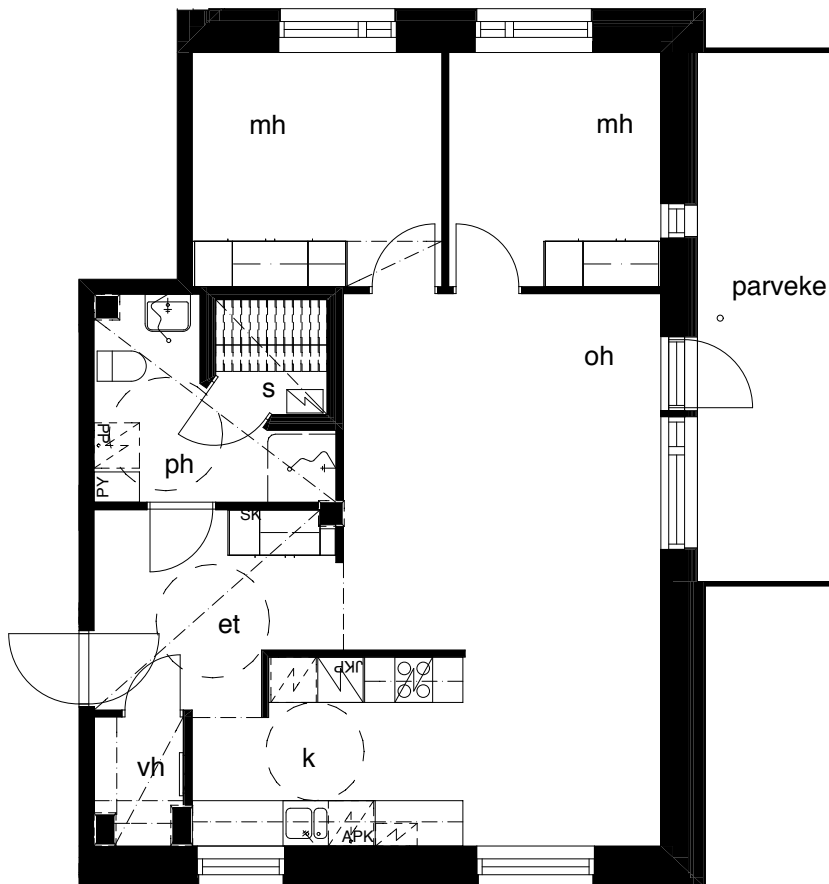

Kohteen tiedot: **RAKENNUS 2**
 Yhtiö: KIINTEISTÖ OY ABRAHAM WETTERINTIE 6
 Katuosoite: SORVAAJANKATU 3
 Postitoimipaikka: 00880 HELSINKI

Huoneiston tunnus: **C39**
 Huoneistotyyppi: 3h+k+s + lasitettu parveke
 Huoneiston pinta-ala: 74,0m²
 Kerrossijainti: 1.krs / 5.krs

Pohjapiirros
 1:100

SIJAINTI

0 5m