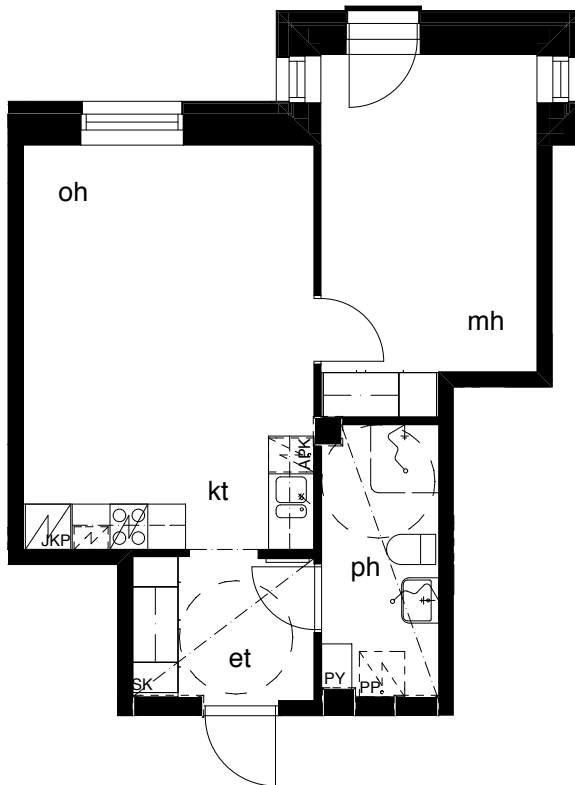

Kohteen tiedot: **RAKENNUS 2**
Yhtiö: KIINTEISTÖ OY ABRAHAM WETTERINTIE 6
Katuosoite: SORVAAJANKATU 3
Postitoimipaikka: 00880 HELSINKI

Huoneiston tunnus: **C38**
Huoneistotyyppi: 2h+kt + ranskalainen parveke
Huoneiston pinta-ala: 44,5m²
Kerrossijainti: 1.krs / 5.krs

Pohjapiirros
1:100

SIJAINTI

0 5m