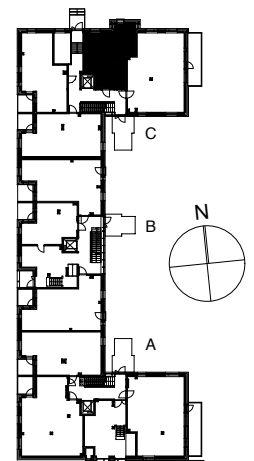

Kohteen tiedot: **RAKENNUS 2**
Yhtiö: KIINTEISTÖ OY ABRAHAM WETTERINTIE 6
Katuosoite: SORVAAJANKATU 3
Postitoimipaikka: 00880 HELSINKI

Huoneiston tunnus: **C38**
Huoneistotyyppi: 2h+kt + ranskalainen parveke
Huoneiston pinta-ala: 44,5m²
Kerrossijainti: 1.krs / 5.krs

Pohjapiirros
1:100

SIJAINTI

0 5m