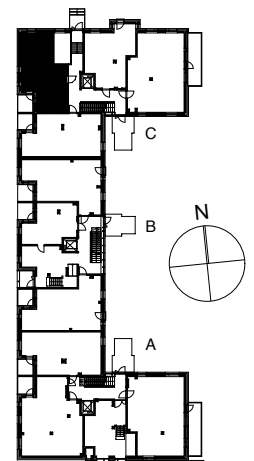

**Kohteen tiedot:** **RAKENNUS 2**  
 Yhtiö: KIINTEISTÖ OY ABRAHAM WETTERINTIE 6  
 Katuosoite: SORVAAJANKATU 3  
 Postitoimipaikka: 00880 HELSINKI  
  
 Huoneiston tunnus: **C37**  
 Huoneistotyyppi: 2h+kt + lasitettu parveke  
 Huoneiston pinta-ala: 48,5m<sup>2</sup>  
 Kerrossijainti: 1.krs / 5.krs

**Pohjapiirros**  
 1:100

SIJAINTI

0 5m