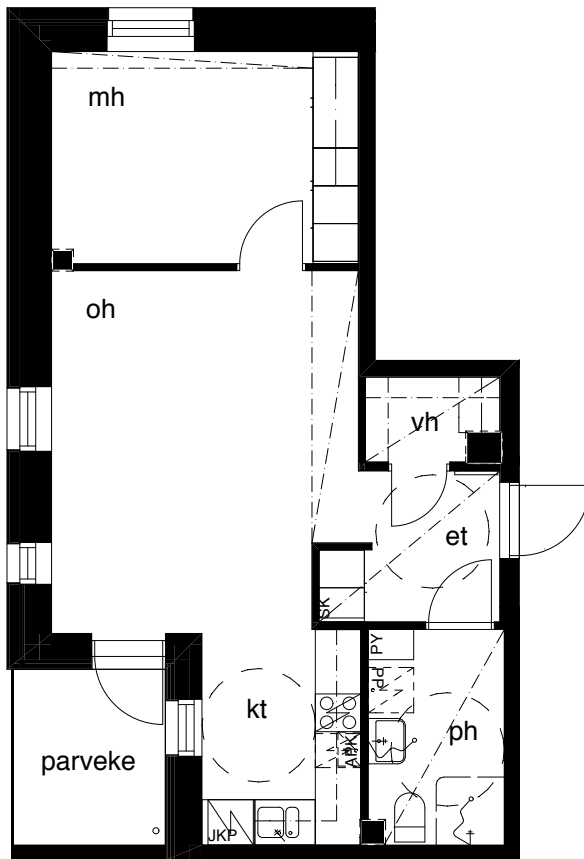

**Kohteen tiedot:** **RAKENNUS 2**  
 Yhtiö: KIINTEISTÖ OY ABRAHAM WETTERINTIE 6  
 Katuosoite: SORVAAJANKATU 3  
 Postitoimipaikka: 00880 HELSINKI  
  
 Huoneiston tunnus: **C37**  
 Huoneistotyyppi: 2h+kt + lasitettu parveke  
 Huoneiston pinta-ala: 48,5m<sup>2</sup>  
 Kerrossijainti: 1.krs / 5.krs

**Pohjapiirros**  
 1:100

SIJAINTI

0 5m