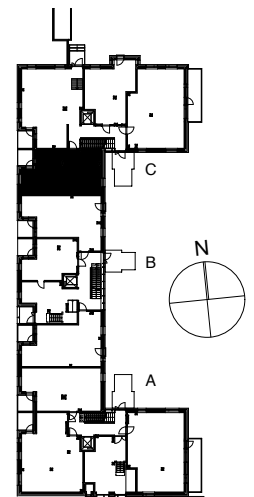

Kohteen tiedot: **RAKENNUS 2**
Yhtiö: KIINTEISTÖ OY ABRAHAM WETTERINTIE 6
Katuosoite: SORVAAJANKATU 3
Postitoimipaikka: 00880 HELSINKI

Huoneiston tunnus: **C36**
Huoneistotyyppi: 2h+kt + lasitettu parveke
Huoneiston pinta-ala: 54,0m²
Kerrossijainti: 1.krs / 5.krs

Pohjapiirros
1:100

SIJAINTI