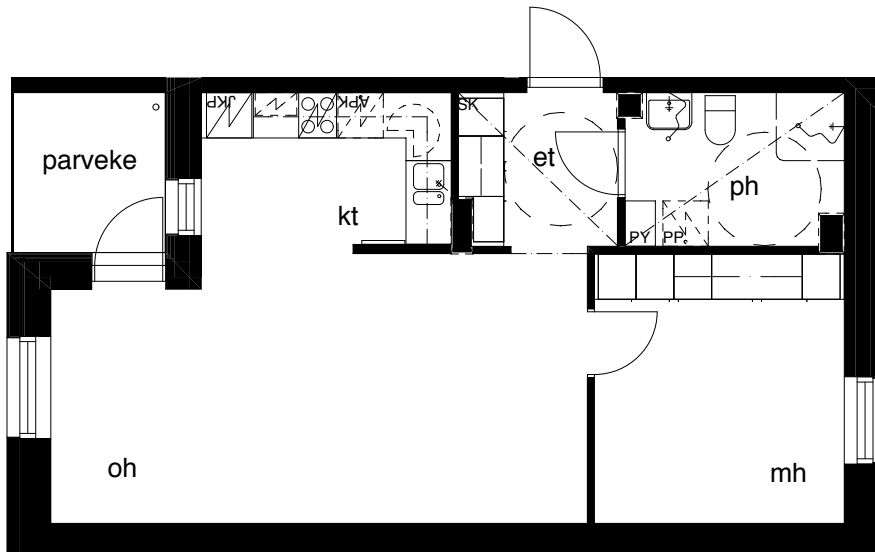

Kohteen tiedot: **RAKENNUS 2**
Yhtiö: KIINTEISTÖ OY ABRAHAM WETTERINTIE 6
Katuosoite: SORVAAJANKATU 3
Postitoimipaikka: 00880 HELSINKI

Huoneiston tunnus: **C36**
Huoneistotyyppi: 2h+kt + lasitettu parveke
Huoneiston pinta-ala: 54,0m²
Kerrossijainti: 1.krs / 5.krs

Pohjapiirros
1:100

SIJAINTI