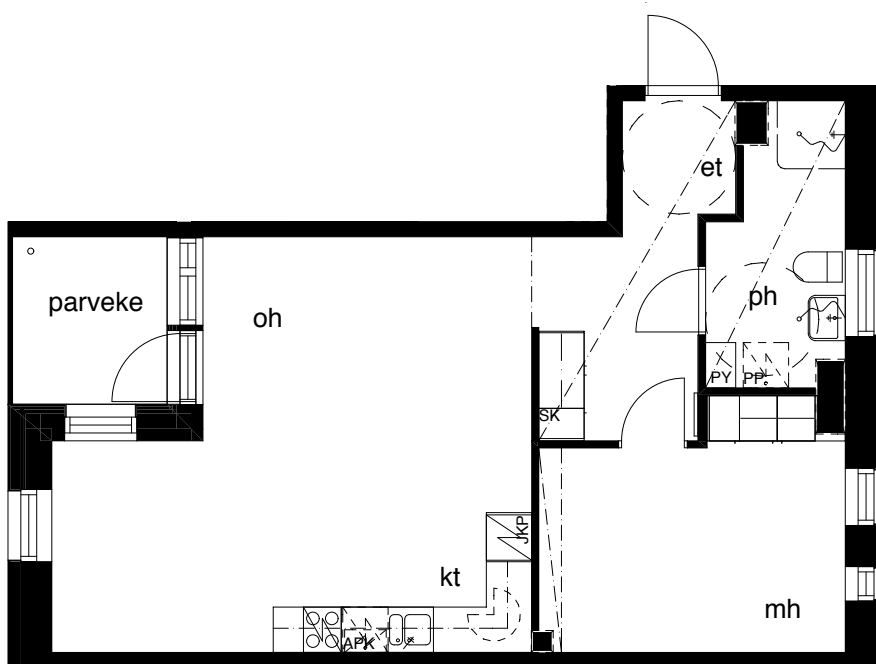

Kohteen tiedot: **RAKENNUS 2**
 Yhtiö: KIINTEISTÖ OY ABRAHAM WETTERINTIE 6
 Katuosoite: SORVAAJANKATU 3
 Postitoimipaikka: 00880 HELSINKI

 Huoneiston tunnus: **B35**
 Huoneistotyyppi: 2h+kt + lasitettu parveke
 Huoneiston pinta-ala: 57,0m²
 Kerrossijainti: 5.krs / 5.krs

Pohjapiirros
 1:100

SIJAINTI