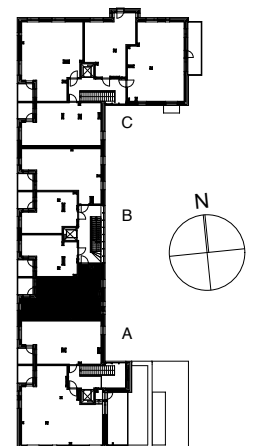

Kohteen tiedot: **RAKENNUS 2**
 Yhtiö: KIINTEISTÖ OY ABRAHAM WETTERINTIE 6
 Katuosoite: SORVAAJANKATU 3
 Postitoimipaikka: 00880 HELSINKI

 Huoneiston tunnus: **B35**
 Huoneistotyyppi: 2h+kt + lasitettu parveke
 Huoneiston pinta-ala: 57,0m²
 Kerrossijainti: 5.krs / 5.krs

Pohjapiirros
 1:100

SIJAINTI