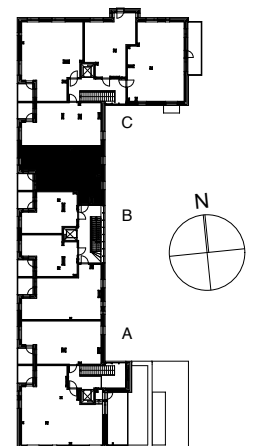

Kohteen tiedot: **RAKENNUS 2**
 Yhtiö: KIINTEISTÖ OY ABRAHAM WETTERINTIE 6
 Katuosoite: SORVAAJANKATU 3
 Postitoimipaikka: 00880 HELSINKI

 Huoneiston tunnus: **B32**
 Huoneistotyyppi: 2h+kt + lasitettu parveke
 Huoneiston pinta-ala: 57,0m²
 Kerrossijainti: 5.krs / 5.krs

Pohjapiirros
 1:100

SIJAINTI