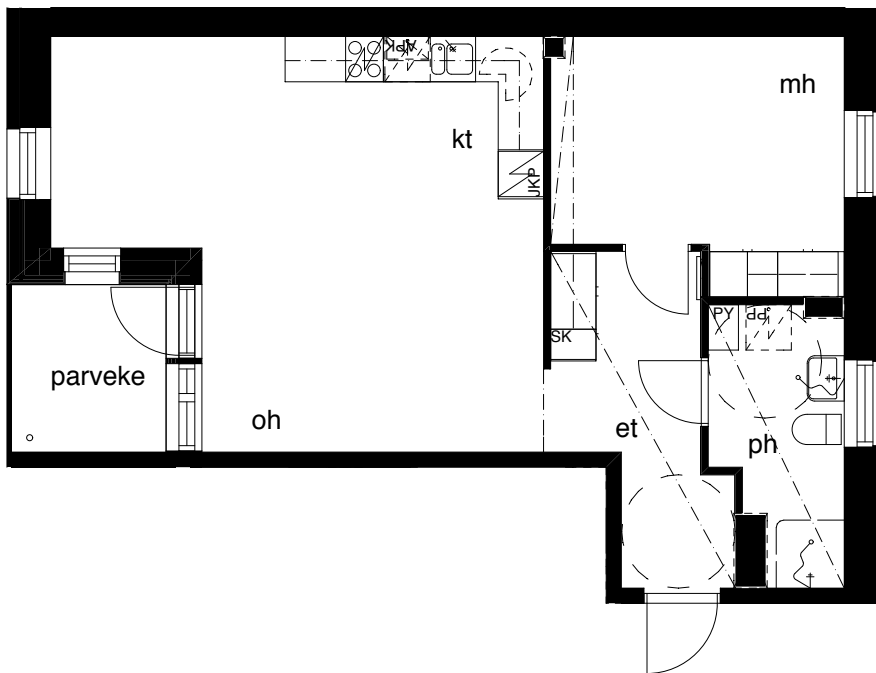

Kohteen tiedot: **RAKENNUS 2**
 Yhtiö: KIINTEISTÖ OY ABRAHAM WETTERINTIE 6
 Katuosoite: SORVAAJANKATU 3
 Postitoimipaikka: 00880 HELSINKI

 Huoneiston tunnus: **B32**
 Huoneistotyyppi: 2h+kt + lasitettu parveke
 Huoneiston pinta-ala: 57,0m²
 Kerrossijainti: 5.krs / 5.krs

Pohjapiirros
 1:100

SIJAINTI