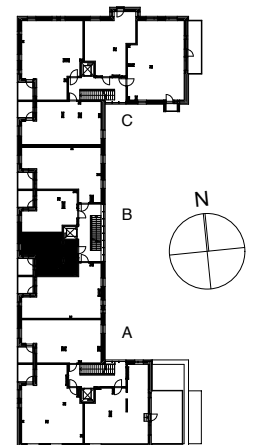

Kohteen tiedot: **RAKENNUS 2**
Yhtiö: KIINTEISTÖ OY ABRAHAM WETTERINTIE 6
Katuosoite: SORVAAJANKATU 3
Postitoimipaikka: 00880 HELSINKI

Huoneiston tunnus: **B30**
Huoneistotyyppi: 1h+kt + lasitettu parveke
Huoneiston pinta-ala: 32,5m²
Kerrossijainti: 4.krs / 5.krs

Pohjapiirros
1:100

SIJAINTI