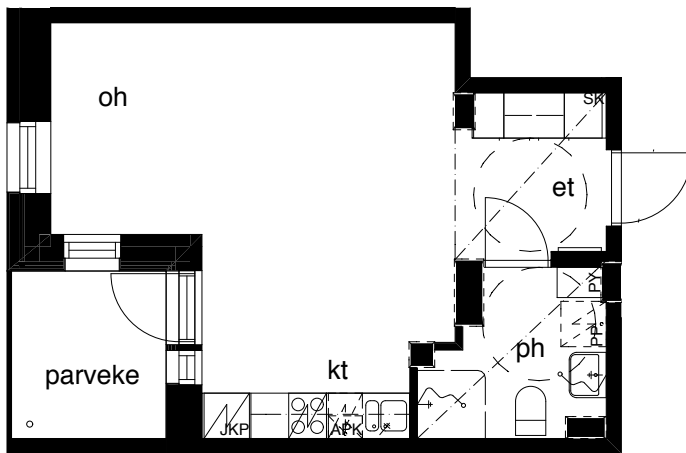

Kohteen tiedot: **RAKENNUS 2**
Yhtiö: KIINTEISTÖ OY ABRAHAM WETTERINTIE 6
Katuosoite: SORVAAJANKATU 3
Postitoimipaikka: 00880 HELSINKI

Huoneiston tunnus: **B30**
Huoneistotyyppi: 1h+kt + lasitettu parveke
Huoneiston pinta-ala: 32,5m²
Kerrossijainti: 4.krs / 5.krs

Pohjapiirros
1:100

SIJAINTI