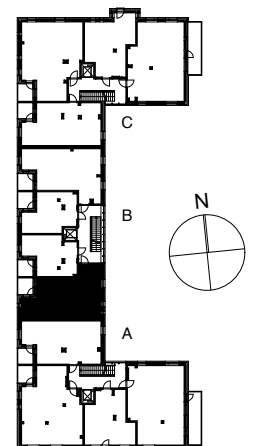

Kohteen tiedot: **RAKENNUS 2**
 Yhtiö: KIINTEISTÖ OY ABRAHAM WETTERINTIE 6
 Katuosoite: SORVAAJANKATU 3
 Postitoimipaikka: 00880 HELSINKI

 Huoneiston tunnus: **B27**
 Huoneistotyyppi: 2h+kt + lasitettu parveke
 Huoneiston pinta-ala: 57,0m²
 Kerrossijainti: 3.krs / 5.krs

Pohjapiirros
 1:100

SIJAINTI