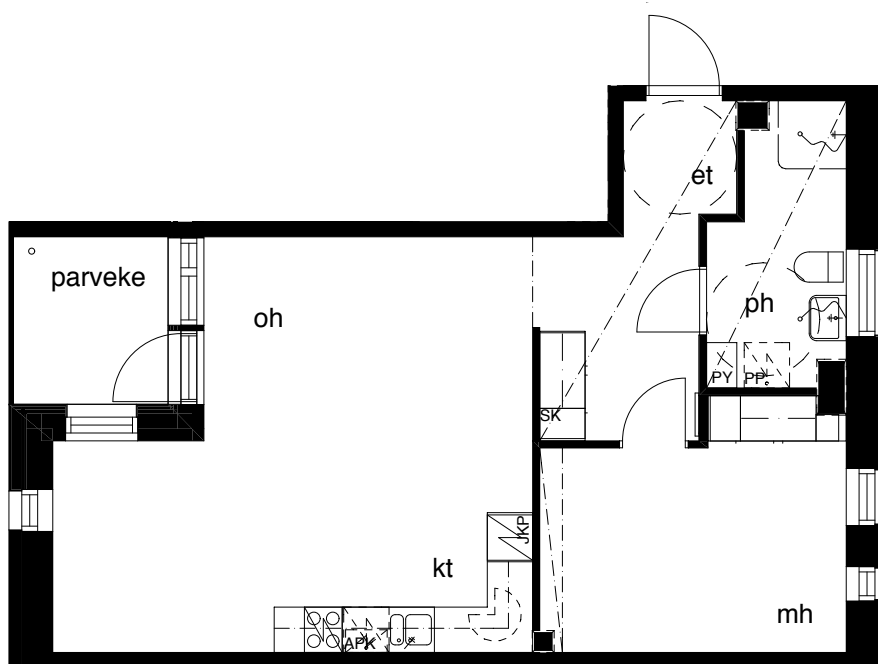

Kohteen tiedot: **RAKENNUS 2**
 Yhtiö: KIINTEISTÖ OY ABRAHAM WETTERINTIE 6
 Katuosoite: SORVAAJANKATU 3
 Postitoimipaikka: 00880 HELSINKI

 Huoneiston tunnus: **B27**
 Huoneistotyyppi: 2h+kt + lasitettu parveke
 Huoneiston pinta-ala: 57,0m²
 Kerrossijainti: 3.krs / 5.krs

Pohjapiirros
 1:100

SIJAINTI