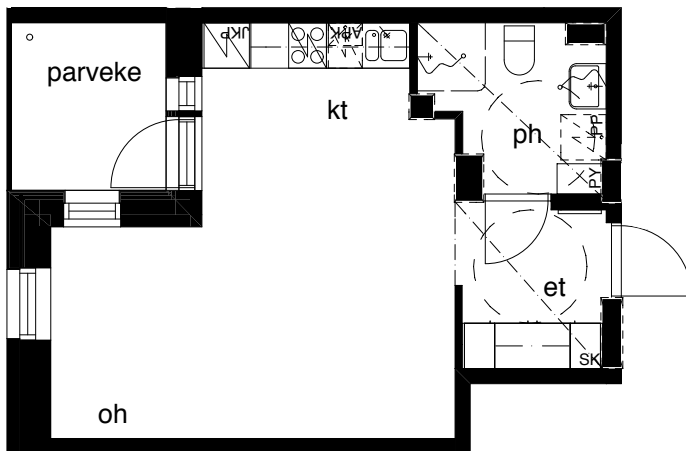

Kohteen tiedot: **RAKENNUS 2**
Yhtiö: KIINTEISTÖ OY ABRAHAM WETTERINTIE 6
Katuosoite: SORVAAJANKATU 3
Postitoimipaikka: 00880 HELSINKI

Huoneiston tunnus: **B25**
Huoneistotyyppi: 1h+kt + lasitettu parveke
Huoneiston pinta-ala: 32,5m²
Kerrossijainti: 3.krs / 5.krs

Pohjapiirros
1:100

SIJAINTI