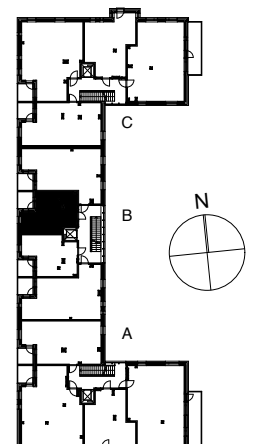

Kohteen tiedot: **RAKENNUS 2**
Yhtiö: KIINTEISTÖ OY ABRAHAM WETTERINTIE 6
Katuosoite: SORVAAJANKATU 3
Postitoimipaikka: 00880 HELSINKI

Huoneiston tunnus: **B25**
Huoneistotyyppi: 1h+kt + lasitettu parveke
Huoneiston pinta-ala: 32,5m²
Kerrossijainti: 3.krs / 5.krs

Pohjapiirros
1:100

SIJAINTI