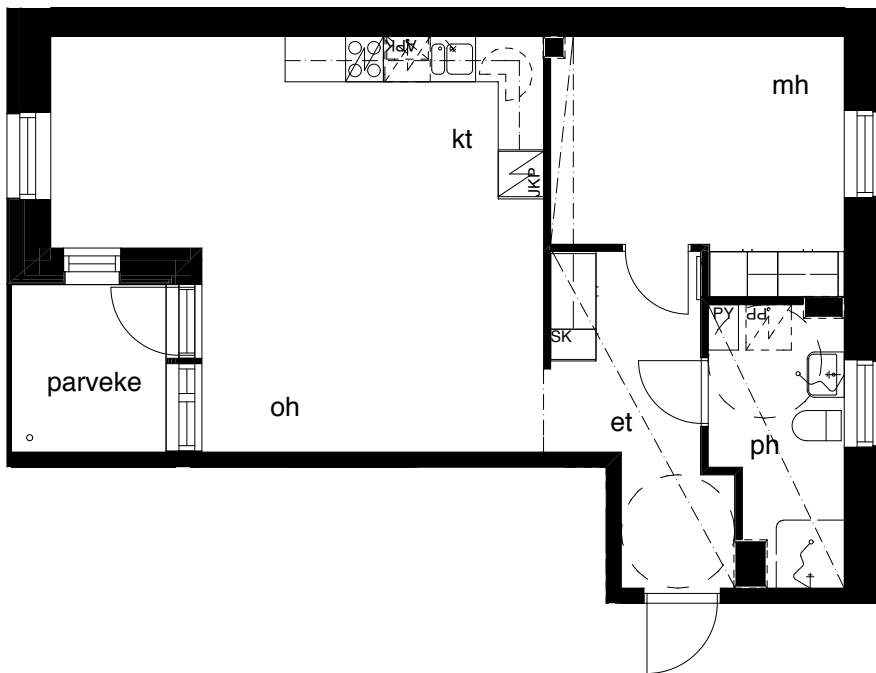

Kohteen tiedot: **RAKENNUS 2**
 Yhtiö: KIINTEISTÖ OY ABRAHAM WETTERINTIE 6
 Katuosoite: SORVAAJANKATU 3
 Postitoimipaikka: 00880 HELSINKI

 Huoneiston tunnus: **B24**
 Huoneistotyyppi: 2h+kt + lasitettu parveke
 Huoneiston pinta-ala: 57,0m²
 Kerrossijainti: 3.krs / 5.krs

Pohjapiirros
 1:100

SIJAINTI