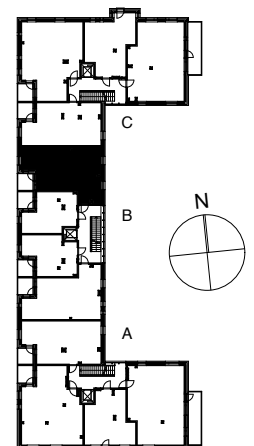

Kohteen tiedot: **RAKENNUS 2**
 Yhtiö: KIINTEISTÖ OY ABRAHAM WETTERINTIE 6
 Katuosoite: SORVAAJANKATU 3
 Postitoimipaikka: 00880 HELSINKI

 Huoneiston tunnus: **B24**
 Huoneistotyyppi: 2h+kt + lasitettu parveke
 Huoneiston pinta-ala: 57,0m²
 Kerrossijainti: 3.krs / 5.krs

Pohjapiirros
 1:100

SIJAINTI