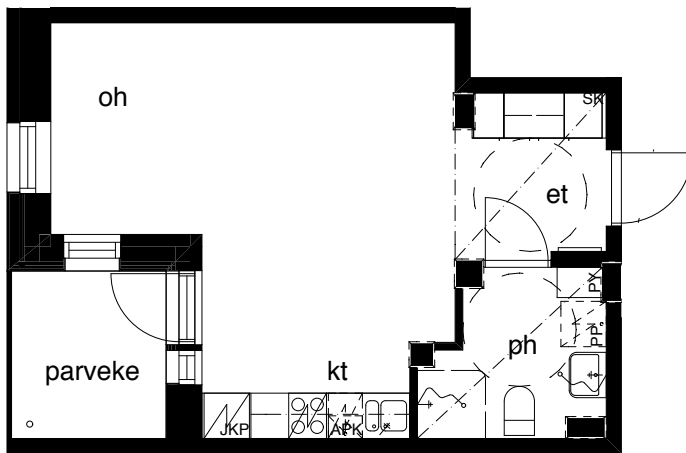

Kohteen tiedot: **RAKENNUS 2**
Yhtiö: KIINTEISTÖ OY ABRAHAM WETTERINTIE 6
Katuosoite: SORVAAJANKATU 3
Postitoimipaikka: 00880 HELSINKI

Huoneiston tunnus: **B22**
Huoneistotyyppi: 1h+kt + lasitettu parveke
Huoneiston pinta-ala: 32,5m²
Kerrossijainti: 2.krs / 5.krs

Pohjapiirros
1:100

SIJAINTI