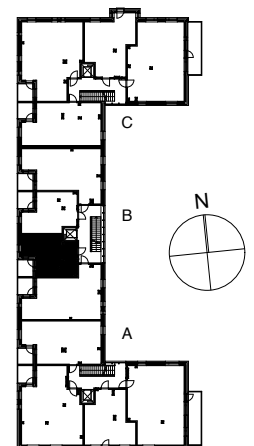

Kohteen tiedot: **RAKENNUS 2**
Yhtiö: KIINTEISTÖ OY ABRAHAM WETTERINTIE 6
Katuosoite: SORVAAJANKATU 3
Postitoimipaikka: 00880 HELSINKI

Huoneiston tunnus: **B22**
Huoneistotyyppi: 1h+kt + lasitettu parveke
Huoneiston pinta-ala: 32,5m²
Kerrossijainti: 2.krs / 5.krs

Pohjapiirros
1:100

SIJAINTI