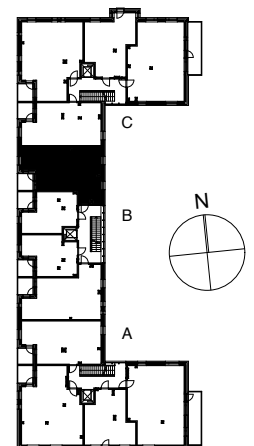

Kohteen tiedot: **RAKENNUS 2**
 Yhtiö: KIINTEISTÖ OY ABRAHAM WETTERINTIE 6
 Katuosoite: SORVAAJANKATU 3
 Postitoimipaikka: 00880 HELSINKI

 Huoneiston tunnus: **B20**
 Huoneistotyyppi: 2h+kt + lasitettu parveke
 Huoneiston pinta-ala: 57,0m²
 Kerrossijainti: 2.krs / 5.krs

Pohjapiirros
 1:100

SIJAINTI