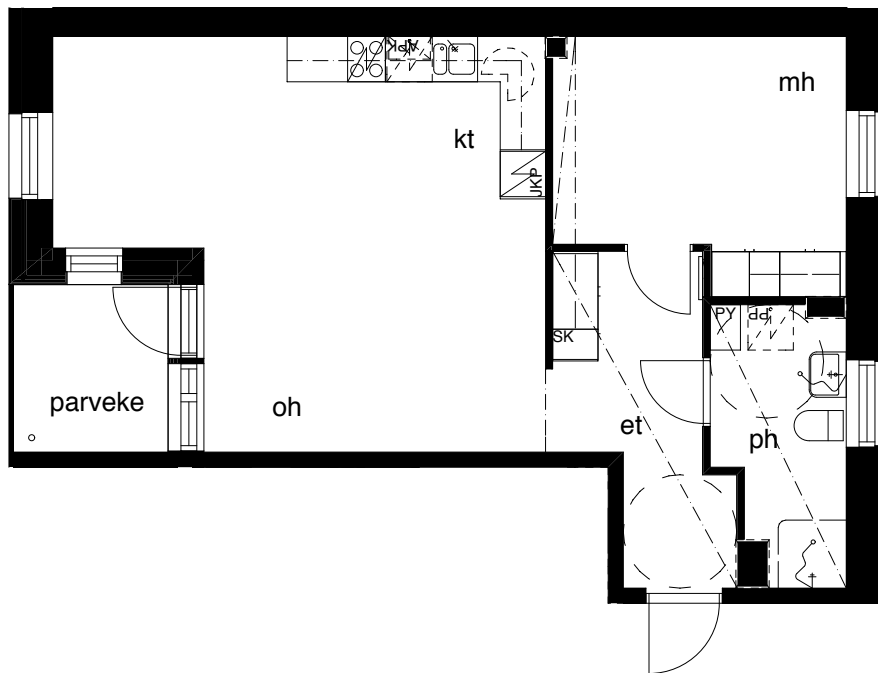

Kohteen tiedot: **RAKENNUS 2**
 Yhtiö: KIINTEISTÖ OY ABRAHAM WETTERINTIE 6
 Katuosoite: SORVAAJANKATU 3
 Postitoimipaikka: 00880 HELSINKI

 Huoneiston tunnus: **B20**
 Huoneistotyyppi: 2h+kt + lasitettu parveke
 Huoneiston pinta-ala: 57,0m²
 Kerrossijainti: 2.krs / 5.krs

Pohjapiirros
 1:100

SIJAINTI