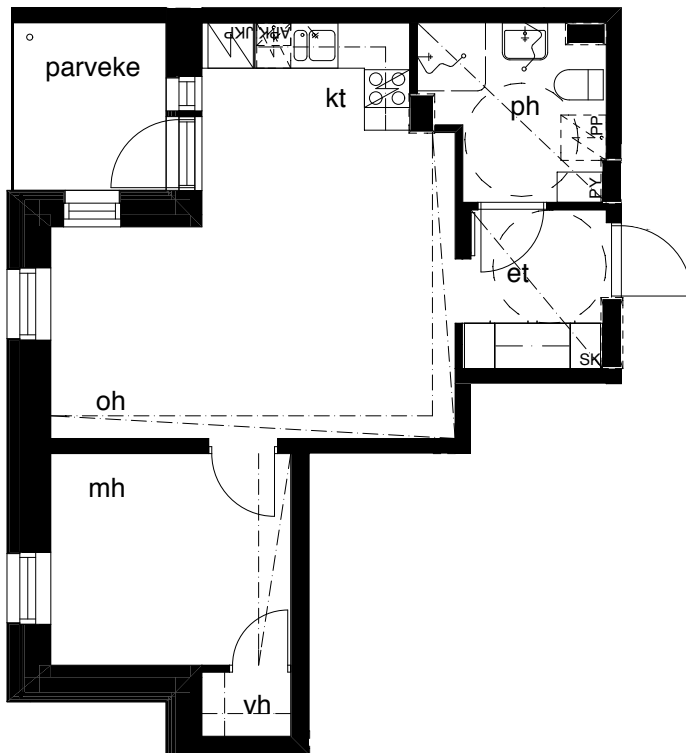

Kohteen tiedot: **RAKENNUS 2**
 Yhtiö: KIINTEISTÖ OY ABRAHAM WETTERINTIE 6
 Katuosoite: SORVAAJANKATU 3
 Postitoimipaikka: 00880 HELSINKI

 Huoneiston tunnus: **B18**
 Huoneistotyyppi: 2h+kt + lasitettu parveke
 Huoneiston pinta-ala: 43,0m²
 Kerrossijainti: 1.krs / 5.krs

Pohjapiirros
 1:100

SIJAINTI

0 5m