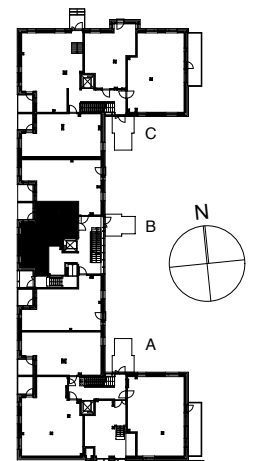

Kohteen tiedot: **RAKENNUS 2**
 Yhtiö: KIINTEISTÖ OY ABRAHAM WETTERINTIE 6
 Katuosoite: SORVAAJANKATU 3
 Postitoimipaikka: 00880 HELSINKI

 Huoneiston tunnus: **B18**
 Huoneistotyyppi: 2h+kt + lasitettu parveke
 Huoneiston pinta-ala: 43,0m²
 Kerrossijainti: 1.krs / 5.krs

Pohjapiirros
 1:100

SIJAINTI

0 5m