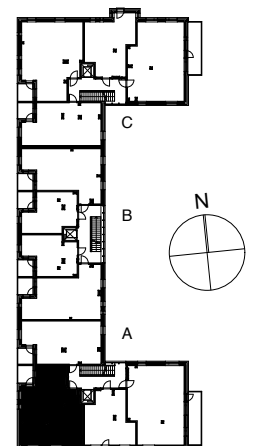

Kohteen tiedot: **RAKENNUS 2**
 Yhtiö: KIINTEISTÖ OY ABRAHAM WETTERINTIE 6
 Katuosoite: SORVAAJANKATU 3
 Postitoimipaikka: 00880 HELSINKI

 Huoneiston tunnus: **A9**
 Huoneistotyyppi: 3h+k+s + lasitettu parveke
 Huoneiston pinta-ala: 71,0m²
 Kerrossijainti: 3.krs / 5.krs

Pohjapiirros
 1:100

SIJAINTI

0 5m