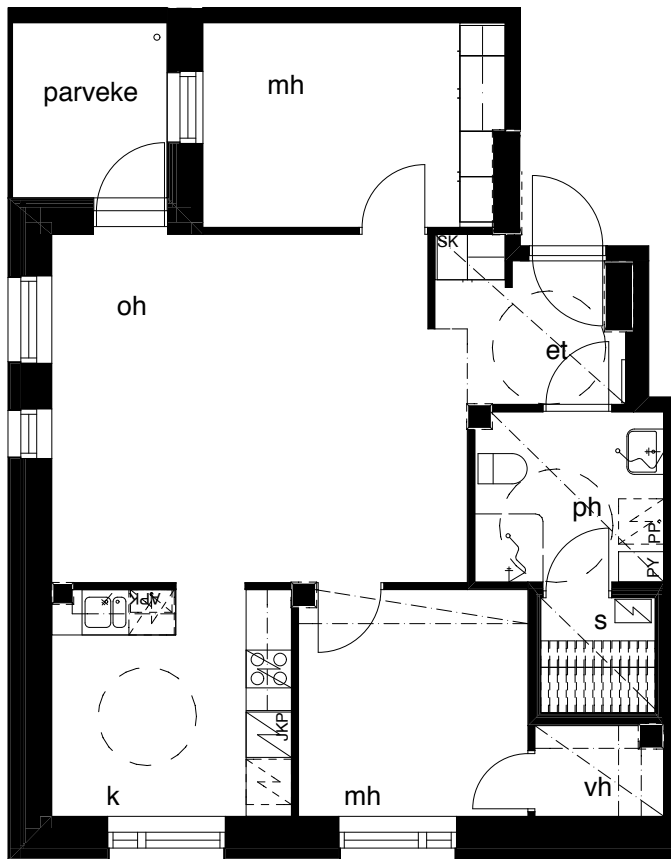

Kohteen tiedot: **RAKENNUS 2**
 Yhtiö: KIINTEISTÖ OY ABRAHAM WETTERINTIE 6
 Katuosoite: SORVAAJANKATU 3
 Postitoimipaikka: 00880 HELSINKI

 Huoneiston tunnus: **A9**
 Huoneistotyyppi: 3h+k+s + lasitettu parveke
 Huoneiston pinta-ala: 71,0m²
 Kerrossijainti: 3.krs / 5.krs

Pohjapiirros
 1:100

SIJAINTI

0 5m