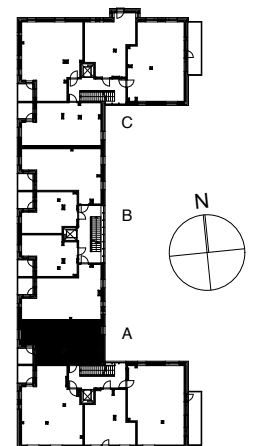

Kohteen tiedot: **RAKENNUS 2**
Yhtiö: KIINTEISTÖ OY ABRAHAM WETTERINTIE 6
Katuosoite: SORVAAJANKATU 3
Postitoimipaikka: 00880 HELSINKI

Huoneiston tunnus: **A8**
Huoneistotyyppi: 2h+kt + lasitettu parveke
Huoneiston pinta-ala: 54,0m²
Kerrossijainti: 3.krs / 5.krs

Pohjapiirros
1:100

SIJAINTI