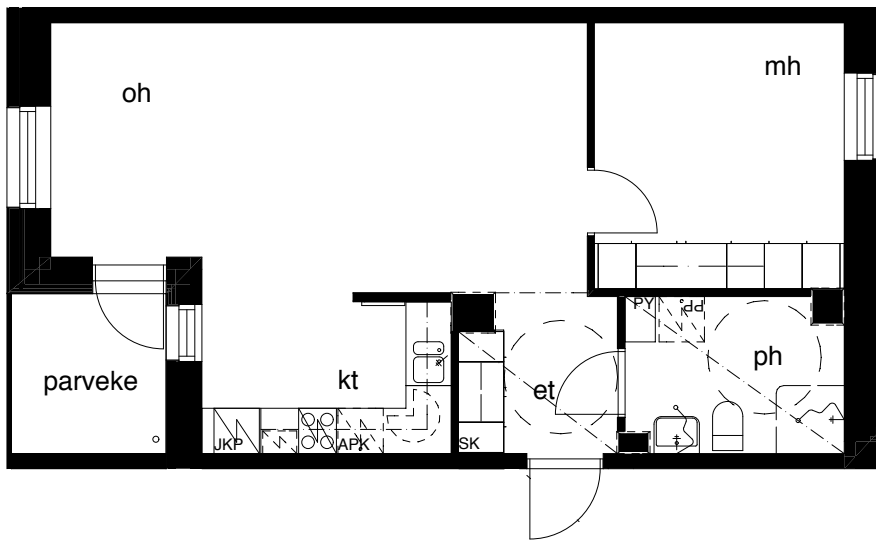

Kohteen tiedot: **RAKENNUS 2**
Yhtiö: KIINTEISTÖ OY ABRAHAM WETTERINTIE 6
Katuosoite: SORVAAJANKATU 3
Postitoimipaikka: 00880 HELSINKI

Huoneiston tunnus: **A8**
Huoneistotyyppi: 2h+kt + lasitettu parveke
Huoneiston pinta-ala: 54,0m²
Kerrossijainti: 3.krs / 5.krs

Pohjapiirros
1:100

SIJAINTI