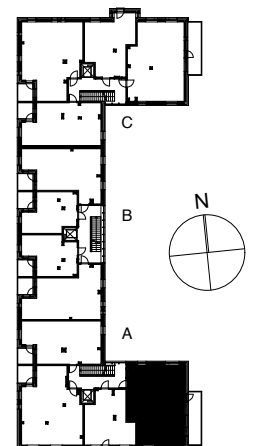

Kohteen tiedot: **RAKENNUS 2**
 Yhtiö: KIIINTEISTÖ OY ABRAHAM WETTERINTIE 6
 Katuosoite: SORVAAJANKATU 3
 Postitoimipaikka: 00880 HELSINKI

 Huoneiston tunnus: **A7**
 Huoneistotyyppi: 3h+k+s + lasitettu parveke
 Huoneiston pinta-ala: 74,0m²
 Kerrossijainti: 2.krs / 5.krs

Pohjapiirros
 1:100

SIJAINTI