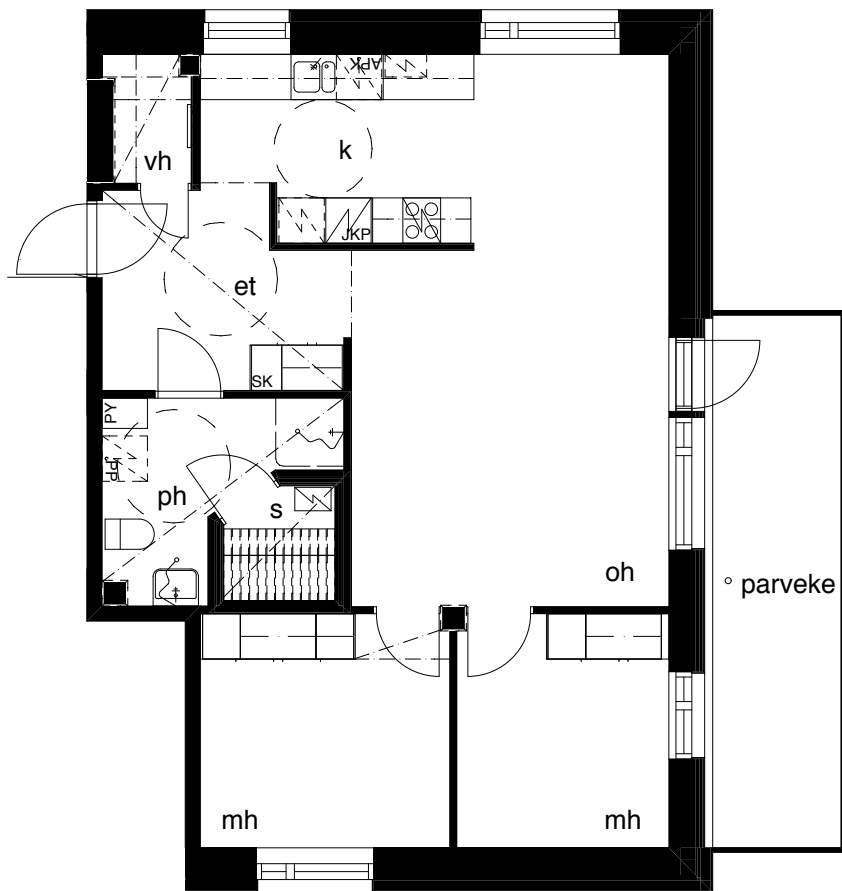

Kohteen tiedot: **RAKENNUS 2**
 Yhtiö: KIIINTEISTÖ OY ABRAHAM WETTERINTIE 6
 Katuosoite: SORVAAJANKATU 3
 Postitoimipaikka: 00880 HELSINKI

 Huoneiston tunnus: **A7**
 Huoneistotyyppi: 3h+k+s + lasitettu parveke
 Huoneiston pinta-ala: 74,0m²
 Kerrossijainti: 2.krs / 5.krs

Pohjapiirros
 1:100

SIJAINTI