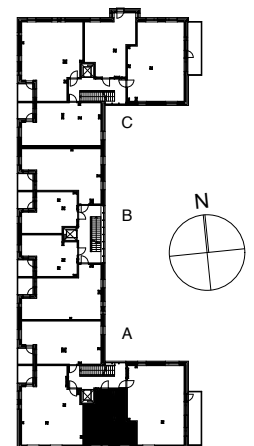

Kohteen tiedot: **RAKENNUS 2**
Yhtiö: KIIINTEISTÖ OY ABRAHAM WETTERINTIE 6
Katuosoite: SORVAAJANKATU 3
Postitoimipaikka: 00880 HELSINKI

Huoneiston tunnus: **A6**
Huoneistotyyppi: 2h+kt + ranskalainen parveke
Huoneiston pinta-ala: 41,0m²
Kerrossijainti: 2.krs / 5.krs

Pohjapiirros
1:100

SIJAINTI