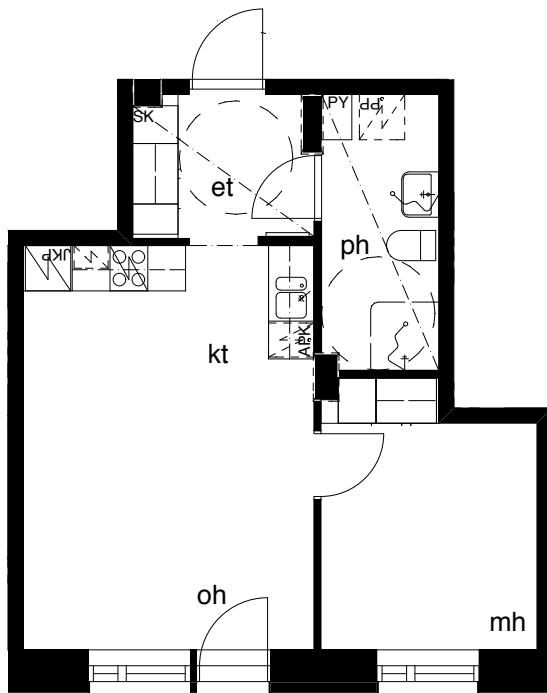

Kohteen tiedot: **RAKENNUS 2**
Yhtiö: KIIINTEISTÖ OY ABRAHAM WETTERINTIE 6
Katuosoite: SORVAAJANKATU 3
Postitoimipaikka: 00880 HELSINKI

Huoneiston tunnus: **A6**
Huoneistotyyppi: 2h+kt + ranskalainen parveke
Huoneiston pinta-ala: 41,0m²
Kerrossijainti: 2.krs / 5.krs

Pohjapiirros
1:100

SIJAINTI