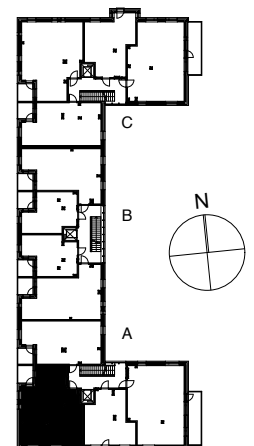

**Kohteen tiedot:** **RAKENNUS 2**  
 Yhtiö: KIINTEISTÖ OY ABRAHAM WETTERINTIE 6  
 Katuosoite: SORVAAJANKATU 3  
 Postitoimipaikka: 00880 HELSINKI  
  
 Huoneiston tunnus: **A5**  
 Huoneistotyyppi: 3h+k+s + lasitettu parveke  
 Huoneiston pinta-ala: 71,0m<sup>2</sup>  
 Kerrossijainti: 2.krs / 5.krs

**Pohjapiirros**  
 1:100

SIJAINTI