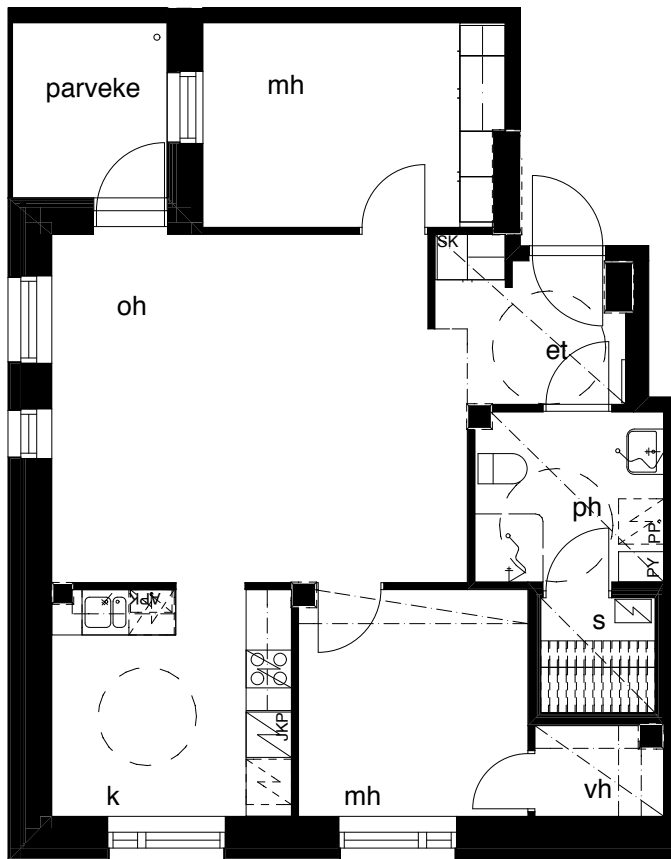

**Kohteen tiedot:** **RAKENNUS 2**  
 Yhtiö: KIINTEISTÖ OY ABRAHAM WETTERINTIE 6  
 Katuosoite: SORVAAJANKATU 3  
 Postitoimipaikka: 00880 HELSINKI  
  
 Huoneiston tunnus: **A5**  
 Huoneistotyyppi: 3h+k+s + lasitettu parveke  
 Huoneiston pinta-ala: 71,0m<sup>2</sup>  
 Kerrossijainti: 2.krs / 5.krs

**Pohjapiirros**  
 1:100

SIJAINTI