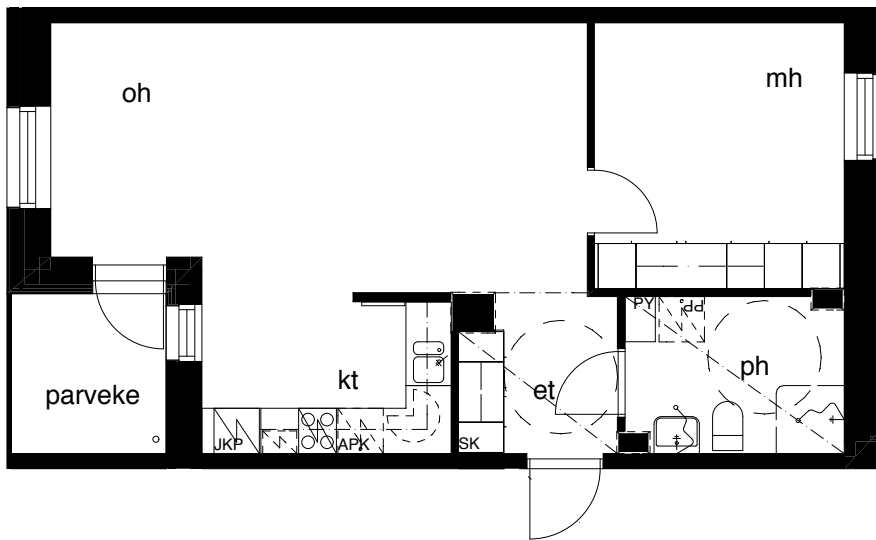

Kohteen tiedot: **RAKENNUS 2**
Yhtiö: KIINTEISTÖ OY ABRAHAM WETTERINTIE 6
Katuosoite: SORVAAJANKATU 3
Postitoimipaikka: 00880 HELSINKI

Huoneiston tunnus: **A4**
Huoneistotyyppi: 2h+kt + lasitettu parveke
Huoneiston pinta-ala: 54,0m²
Kerrossijainti: 2.krs / 5.krs

Pohjapiirros
1:100

SIJAINTI