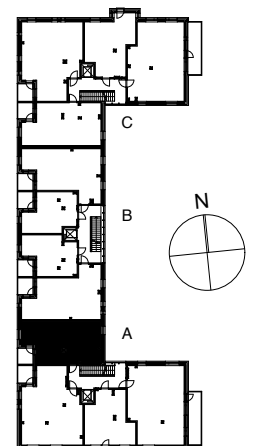

Kohteen tiedot: **RAKENNUS 2**
Yhtiö: KIINTEISTÖ OY ABRAHAM WETTERINTIE 6
Katuosoite: SORVAAJANKATU 3
Postitoimipaikka: 00880 HELSINKI

Huoneiston tunnus: **A4**
Huoneistotyyppi: 2h+kt + lasitettu parveke
Huoneiston pinta-ala: 54,0m²
Kerrossijainti: 2.krs / 5.krs

Pohjapiirros
1:100

SIJAINTI