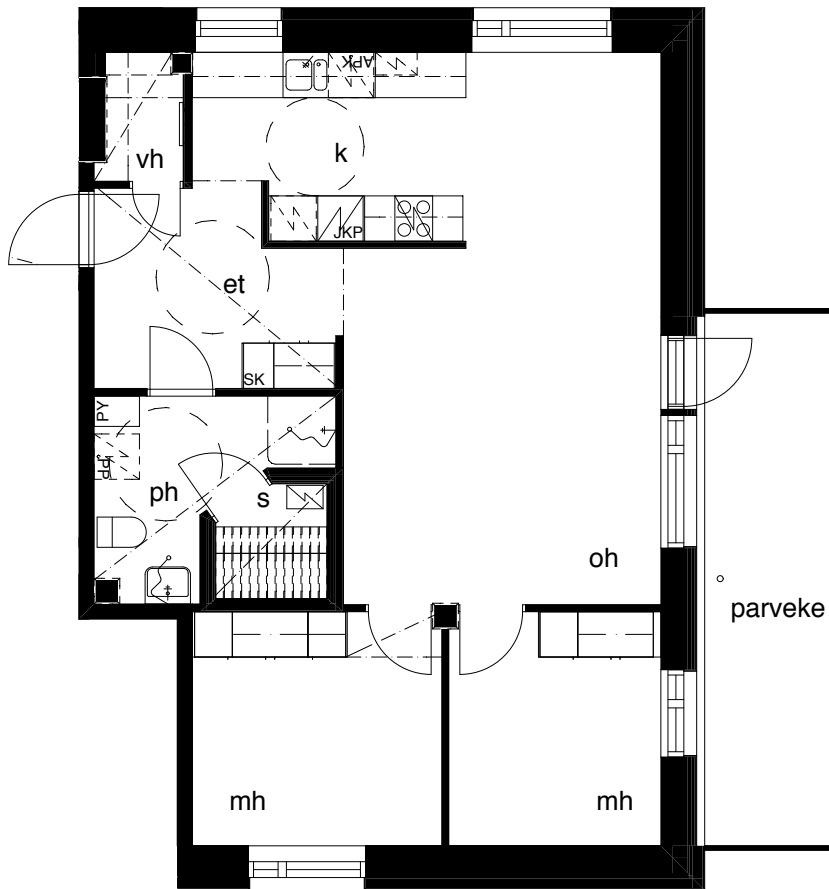

**Kohteen tiedot:** **RAKENNUS 2**  
 Yhtiö: KIIINTEISTÖ OY ABRAHAM WETTERINTIE 6  
 Katuosoite: SORVAAJANKATU 3  
 Postitoimipaikka: 00880 HELSINKI  
  
 Huoneiston tunnus: **A3**  
 Huoneistotyyppi: 3h+k+s + lasitettu parveke  
 Huoneiston pinta-ala: 74,0m<sup>2</sup>  
 Kerrossijainti: 1.krs / 5.krs

**Pohjapiirros**  
 1:100

SIJAINTI