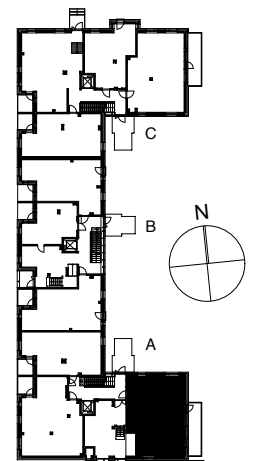

**Kohteen tiedot:** **RAKENNUS 2**  
 Yhtiö: KIIINTEISTÖ OY ABRAHAM WETTERINTIE 6  
 Katuosoite: SORVAAJANKATU 3  
 Postitoimipaikka: 00880 HELSINKI  
  
 Huoneiston tunnus: **A3**  
 Huoneistotyyppi: 3h+k+s + lasitettu parveke  
 Huoneiston pinta-ala: 74,0m<sup>2</sup>  
 Kerrossijainti: 1.krs / 5.krs

**Pohjapiirros**  
 1:100

SIJAINTI