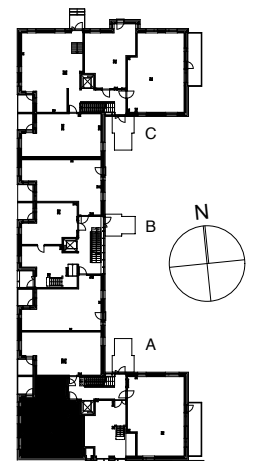

Kohteen tiedot: **RAKENNUS 2**
Yhtiö: KIINTEISTÖ OY ABRAHAM WETTERINTIE 6
Katuosoite: SORVAAJANKATU 3
Postitoimipaikka: 00880 HELSINKI

Huoneiston tunnus: **A2**
Huoneistotyyppi: 2h+kt + lasitettu parveke
Huoneiston pinta-ala: 60,5m²
Kerrossijainti: 1.krs / 5.krs

Pohjapiirros
1:100

SIJAINTI

0 5m