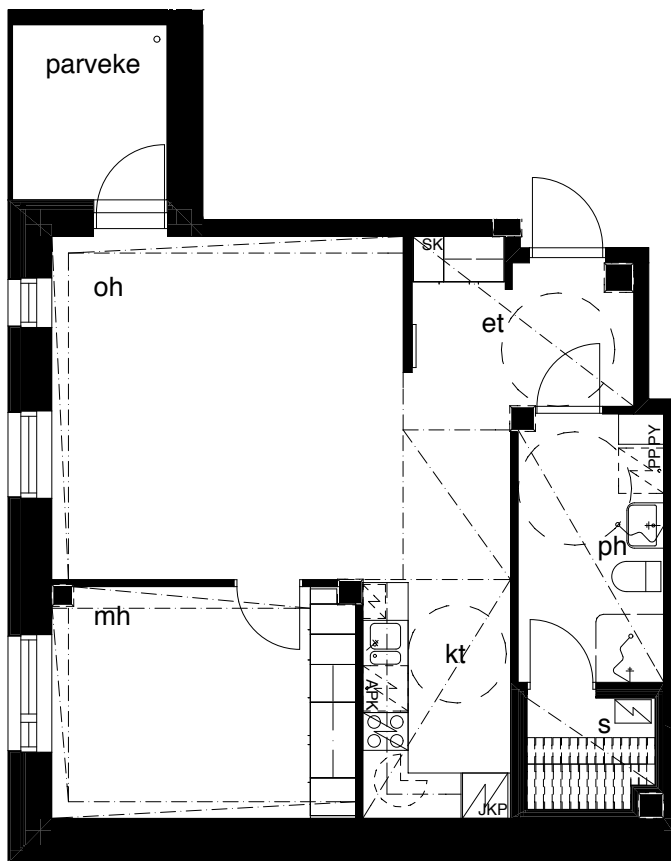

Kohteen tiedot: **RAKENNUS 2**
Yhtiö: KIINTEISTÖ OY ABRAHAM WETTERINTIE 6
Katuosoite: SORVAAJANKATU 3
Postitoimipaikka: 00880 HELSINKI

Huoneiston tunnus: **A2**
Huoneistotyyppi: 2h+kt + lasitettu parveke
Huoneiston pinta-ala: 60,5m²
Kerrossijainti: 1.krs / 5.krs

Pohjapiirros
1:100

SIJAINTI

0 5m