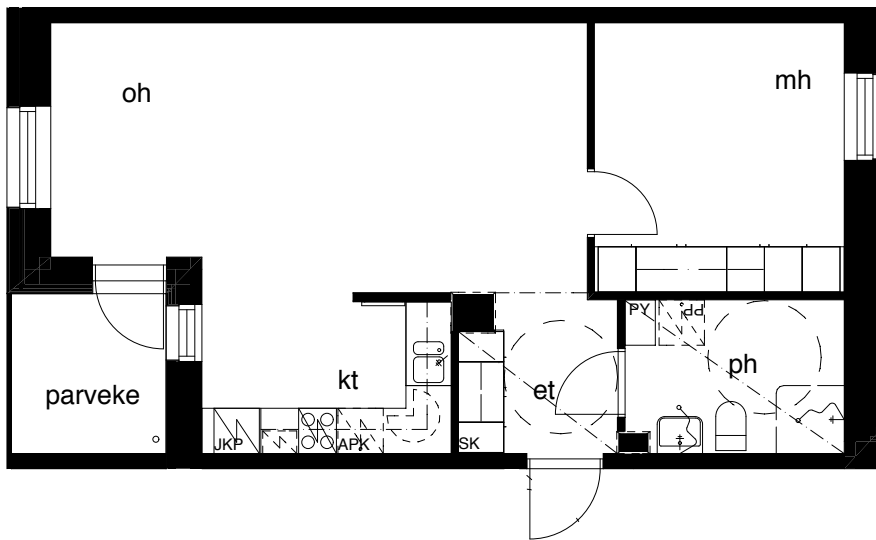

Kohteen tiedot: **RAKENNUS 2**
Yhtiö: KIINTEISTÖ OY ABRAHAM WETTERINTIE 6
Katuosoite: SORVAAJANKATU 3
Postitoimipaikka: 00880 HELSINKI

Huoneiston tunnus: **A1**
Huoneistotyyppi: 2h+kt + lasitettu parveke
Huoneiston pinta-ala: 54,5m²
Kerrossijainti: 1.krs / 5.krs

Pohjapiirros
1:100

SIJAINTI