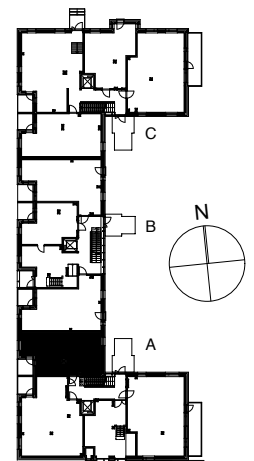

Kohteen tiedot: **RAKENNUS 2**
Yhtiö: KIINTEISTÖ OY ABRAHAM WETTERINTIE 6
Katuosoite: SORVAAJANKATU 3
Postitoimipaikka: 00880 HELSINKI

Huoneiston tunnus: **A1**
Huoneistotyyppi: 2h+kt + lasitettu parveke
Huoneiston pinta-ala: 54,5m²
Kerrossijainti: 1.krs / 5.krs

Pohjapiirros
1:100

SIJAINTI