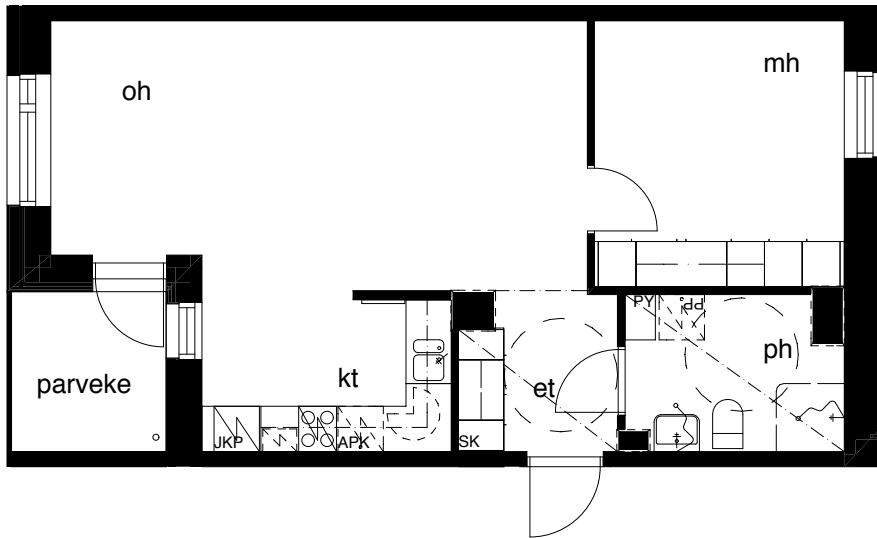

Kohteen tiedot: **RAKENNUS 2**
 Yhtiö: KIINTEISTÖ OY ABRAHAM WETTERINTIE 6
 Katuosoite: SORVAAJANKATU 3
 Postitoimipaikka: 00880 HELSINKI

Huoneiston tunnus: **A15**
 Huoneistotyyppi: 2h+kt + lasitettu parveke
 Huoneiston pinta-ala: 54,0m²
 Kerrossijainti: 5.krs / 5.krs

Pohjapiirros
 1:100

SIJAINTI