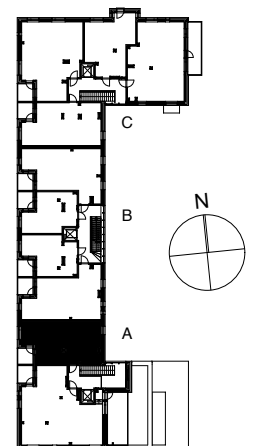

Kohteen tiedot: **RAKENNUS 2**
 Yhtiö: KIINTEISTÖ OY ABRAHAM WETTERINTIE 6
 Katuosoite: SORVAAJANKATU 3
 Postitoimipaikka: 00880 HELSINKI

Huoneiston tunnus: **A15**
 Huoneistotyyppi: 2h+kt + lasitettu parveke
 Huoneiston pinta-ala: 54,0m²
 Kerrossijainti: 5.krs / 5.krs

Pohjapiirros
 1:100

SIJAINTI