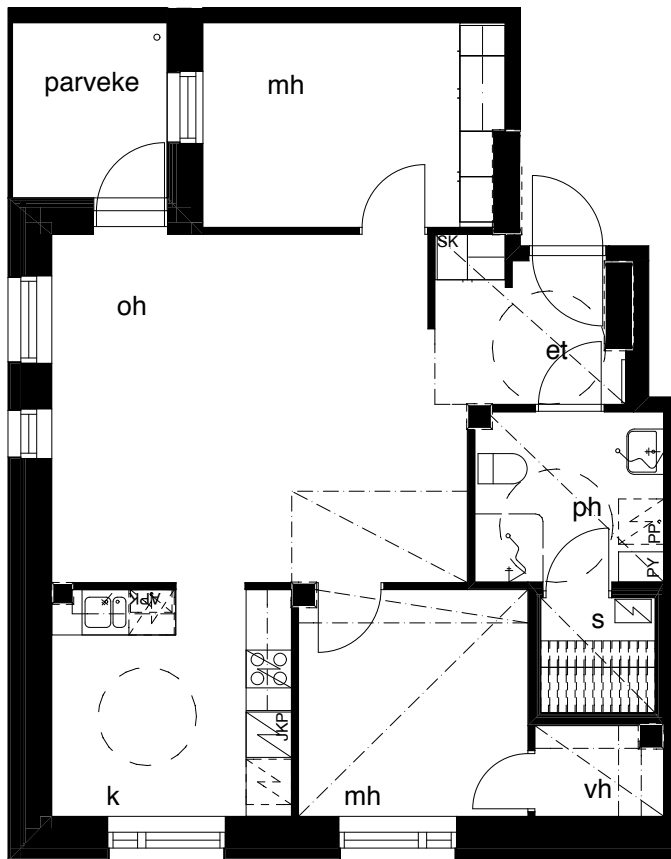

**Kohteen tiedot:** **RAKENNUS 2**  
 Yhtiö: KIINTEISTÖ OY ABRAHAM WETTERINTIE 6  
 Katuosoite: SORVAAJANKATU 3  
 Postitoimipaikka: 00880 HELSINKI  
  
 Huoneiston tunnus: **A13**  
 Huoneistotyyppi: 3h+k+s + lasitettu parveke  
 Huoneiston pinta-ala: 71,0m<sup>2</sup>  
 Kerrossijainti: 4.krs / 5.krs

**Pohjapiirros**  
 1:100

SIJAINTI