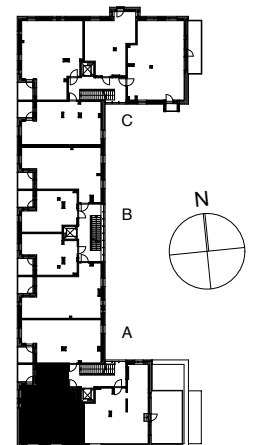

**Kohteen tiedot:** **RAKENNUS 2**  
 Yhtiö: KIINTEISTÖ OY ABRAHAM WETTERINTIE 6  
 Katuosoite: SORVAAJANKATU 3  
 Postitoimipaikka: 00880 HELSINKI  
  
 Huoneiston tunnus: **A13**  
 Huoneistotyyppi: 3h+k+s + lasitettu parveke  
 Huoneiston pinta-ala: 71,0m<sup>2</sup>  
 Kerrossijainti: 4.krs / 5.krs

**Pohjapiirros**  
 1:100

SIJAINTI