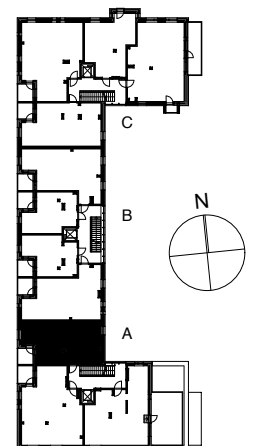

Kohteen tiedot: **RAKENNUS 2**
Yhtiö: KIINTEISTÖ OY ABRAHAM WETTERINTIE 6
Katuosoite: SORVAAJANKATU 3
Postitoimipaikka: 00880 HELSINKI

Huoneiston tunnus: **A12**
Huoneistotyyppi: 2h+kt + lasitettu parveke
Huoneiston pinta-ala: 54,0m²
Kerrossijainti: 4.krs / 5.krs

Pohjapiirros
1:100

SIJAINTI