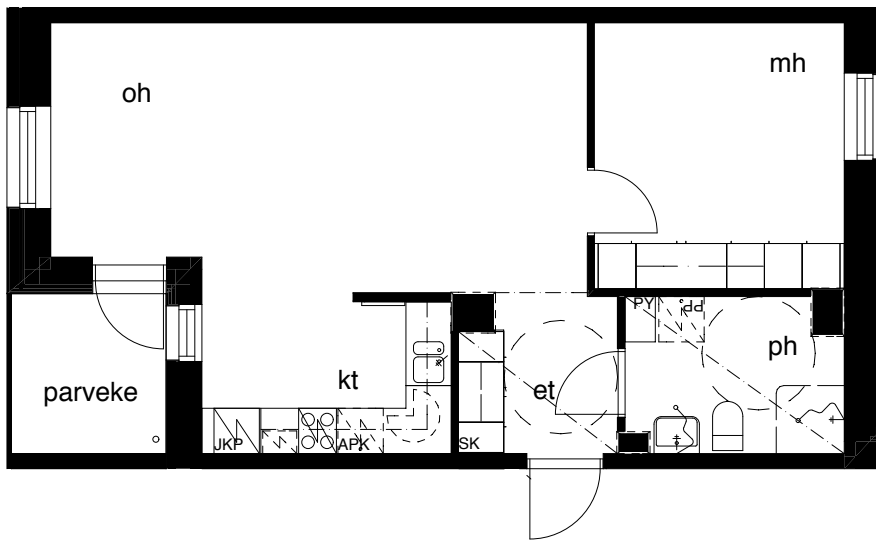

Kohteen tiedot: **RAKENNUS 2**
Yhtiö: KIINTEISTÖ OY ABRAHAM WETTERINTIE 6
Katuosoite: SORVAAJANKATU 3
Postitoimipaikka: 00880 HELSINKI

Huoneiston tunnus: **A12**
Huoneistotyyppi: 2h+kt + lasitettu parveke
Huoneiston pinta-ala: 54,0m²
Kerrossijainti: 4.krs / 5.krs

Pohjapiirros
1:100

SIJAINTI