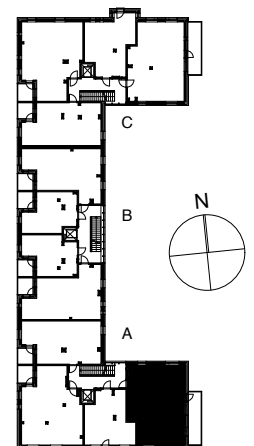

Kohteen tiedot: **RAKENNUS 2**
 Yhtiö: KIIINTEISTÖ OY ABRAHAM WETTERINTIE 6
 Katuosoite: SORVAAJANKATU 3
 Postitoimipaikka: 00880 HELSINKI

 Huoneiston tunnus: **A11**
 Huoneistotyyppi: 3h+k+s + lasitettu parveke
 Huoneiston pinta-ala: 74,0m²
 Kerrossijainti: 3.krs / 5.krs

Pohjapiirros
 1:100

SIJAINTI