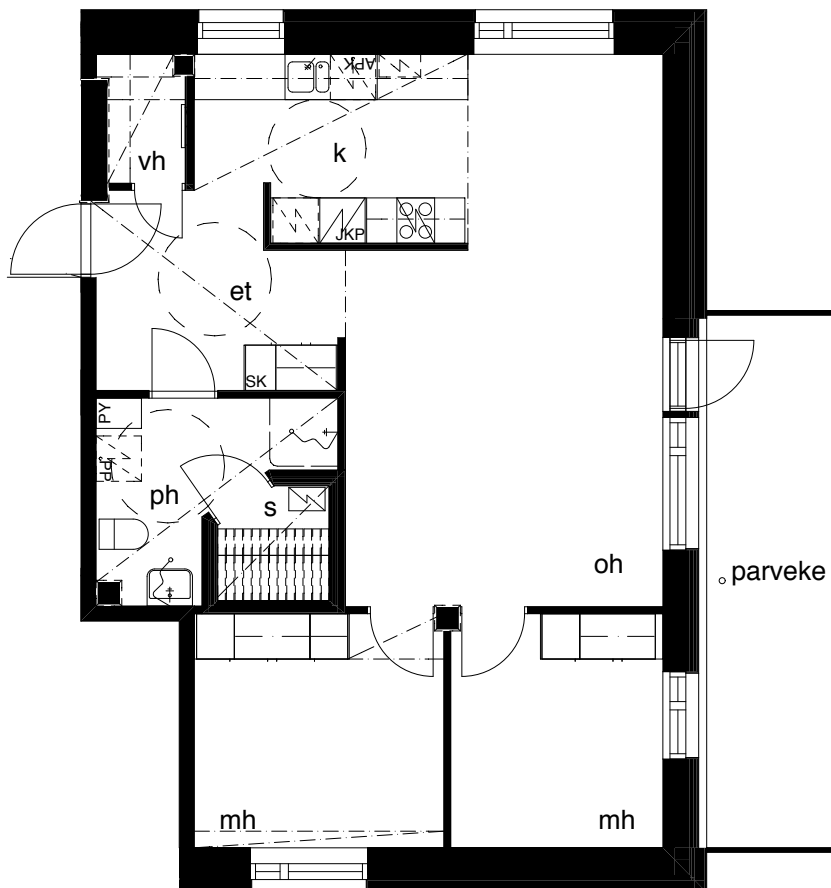

Kohteen tiedot: **RAKENNUS 2**
 Yhtiö: KIIINTEISTÖ OY ABRAHAM WETTERINTIE 6
 Katuosoite: SORVAAJANKATU 3
 Postitoimipaikka: 00880 HELSINKI

 Huoneiston tunnus: **A11**
 Huoneistotyyppi: 3h+k+s + lasitettu parveke
 Huoneiston pinta-ala: 74,0m²
 Kerrossijainti: 3.krs / 5.krs

Pohjapiirros
 1:100

SIJAINTI