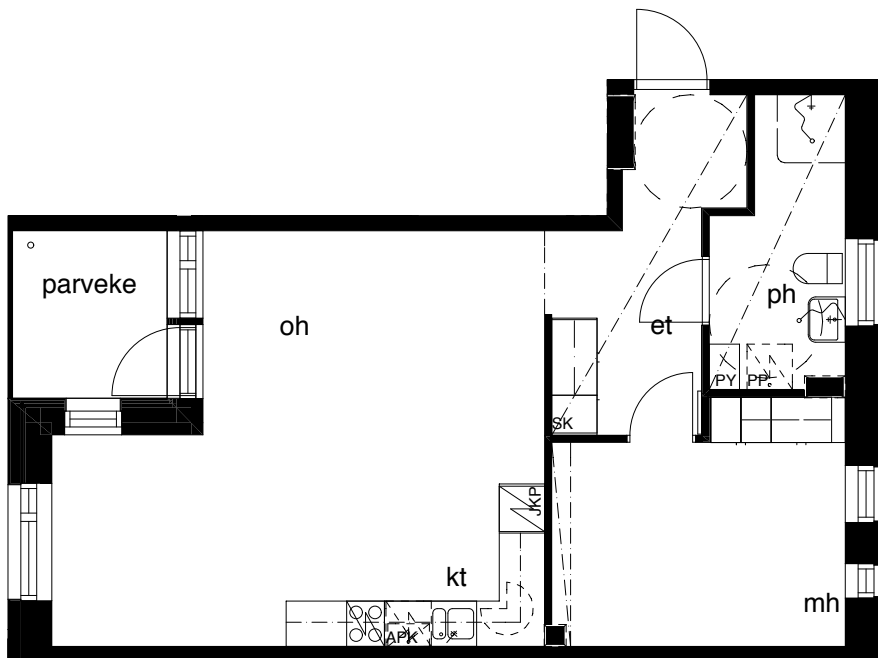

Kohteen tiedot: **RAKENNUS 1**
Yhtiö: KIINTEISTÖ OY ABRAHAM WETTERINTIE 6
Katuosoite: SORVAAJANKATU 1
Postitoimipaikka: 00880 HELSINKI

Huoneiston tunnus: **C50**
Huoneistotyyppi: 2h+kt + lasitettu parveke
Huoneiston pinta-ala: 57,5m²
Kerrossijainti: 5.krs / 5.krs

Pohjapiirros
1:100

SIJAINTI

0 5m