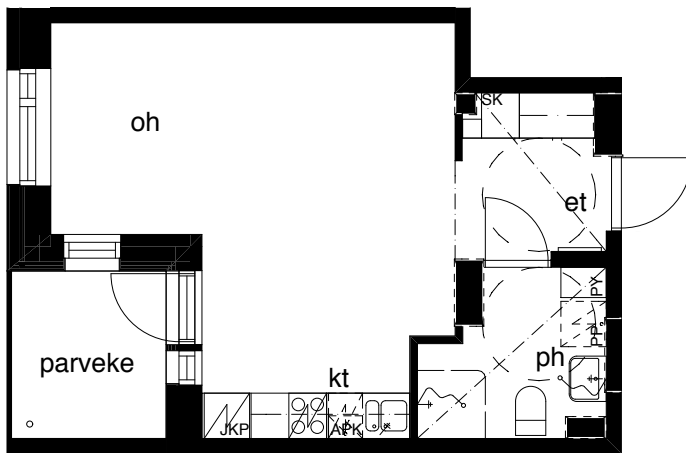

Kohteen tiedot: **RAKENNUS 1**
Yhtiö: KIINTEISTÖ OY ABRAHAM WETTERINTIE 6
Katuosoite: SORVAAJANKATU 1
Postitoimipaikka: 00880 HELSINKI

Huoneiston tunnus: **C49**
Huoneistotyyppi: 1h+kt + lasitettu parveke
Huoneiston pinta-ala: 32,5m²
Kerrossijainti: 5.krs / 5.krs

Pohjapiirros
1:100

SIJAINTI

0 5m