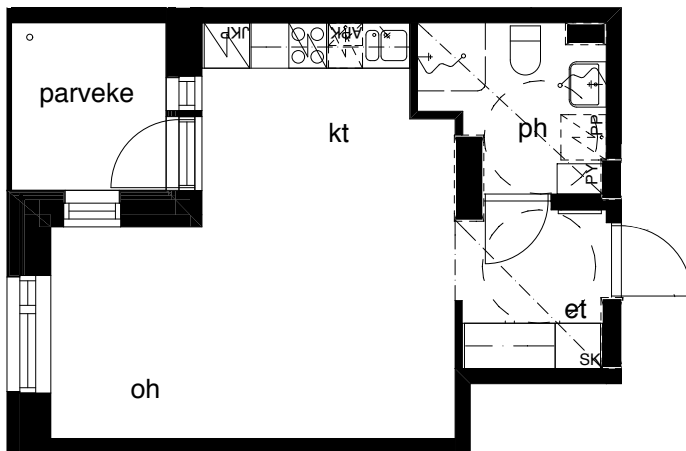

**Kohteen tiedot:** **RAKENNUS 1**  
Yhtiö: KIINTEISTÖ OY ABRAHAM WETTERINTIE 6  
Katuosoite: SORVAAJANKATU 1  
Postitoimipaikka: 00880 HELSINKI

Huoneiston tunnus: **C48**  
Huoneistotyyppi: 1h+kt + lasitettu parveke  
Huoneiston pinta-ala: 32,5m<sup>2</sup>  
Kerrossijainti: 5.krs / 5.krs

**Pohjapiirros**  
1:100

SIJAINTI