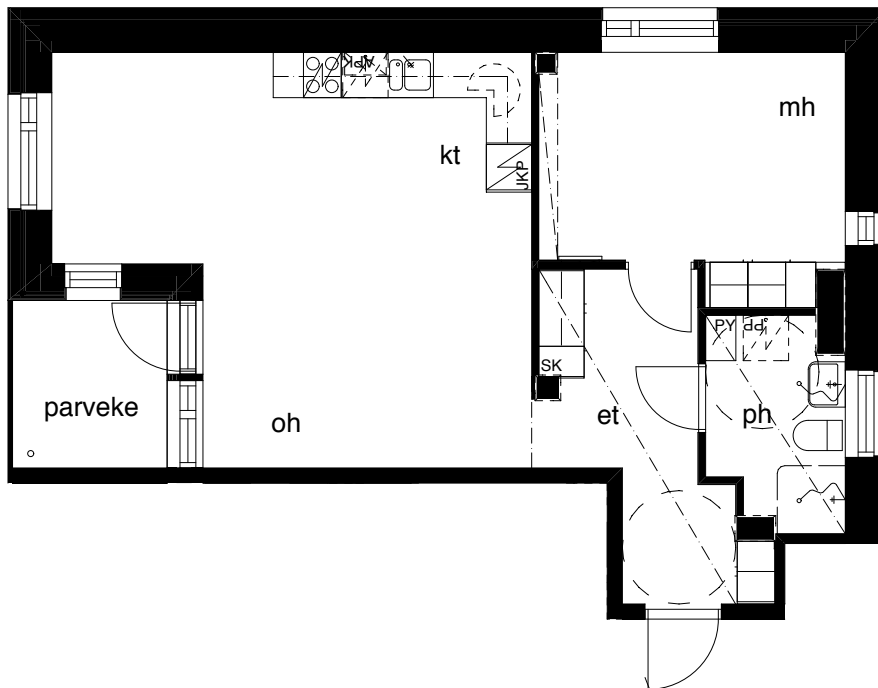

Kohteen tiedot: **RAKENNUS 1**
Yhtiö: KIINTEISTÖ OY ABRAHAM WETTERINTIE 6
Katuosoite: SORVAAJANKATU 1
Postitoimipaikka: 00880 HELSINKI

Huoneiston tunnus: **C47**
Huoneistotyyppi: 2h+kt + lasitettu parveke
Huoneiston pinta-ala: 56,0m²
Kerrossijainti: 5.krs / 5.krs

Pohjapiirros
1:100

SIJAINTI

0 5m