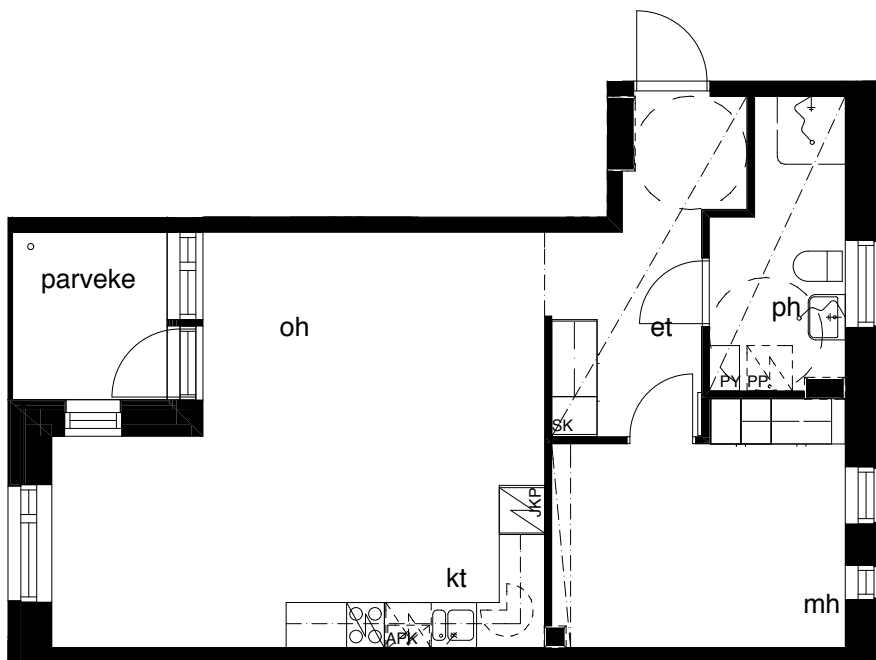

Kohteen tiedot: **RAKENNUS 1**
Yhtiö: KIINTEISTÖ OY ABRAHAM WETTERINTIE 6
Katuosoite: SORVAAJANKATU 1
Postitoimipaikka: 00880 HELSINKI

Huoneiston tunnus: **C46**
Huoneistotyyppi: 2h+kt + lasitettu parveke
Huoneiston pinta-ala: 57,5m²
Kerrossijainti: 4.krs / 5.krs

Pohjapiirros
1:100

SIJAINTI

0 5m