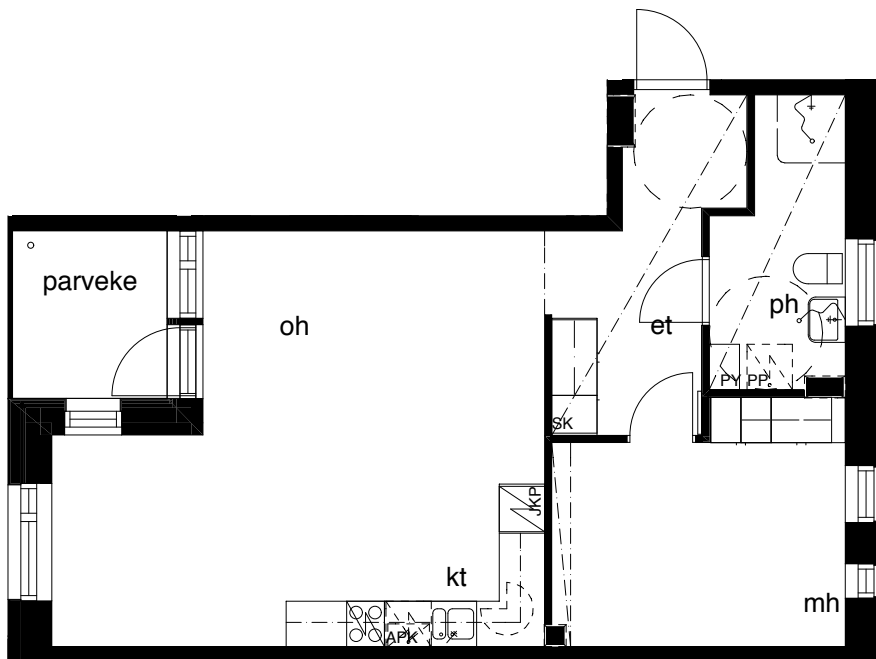

Kohteen tiedot: **RAKENNUS 1**
Yhtiö: KIINTEISTÖ OY ABRAHAM WETTERINTIE 6
Katuosoite: SORVAAJANKATU 1
Postitoimipaikka: 00880 HELSINKI

Huoneiston tunnus: **C42**
Huoneistotyyppi: 2h+kt + lasitettu parveke
Huoneiston pinta-ala: 57,5m²
Kerrossijainti: 3.krs / 5.krs

Pohjapiirros
1:100

SIJAINTI

0 5m