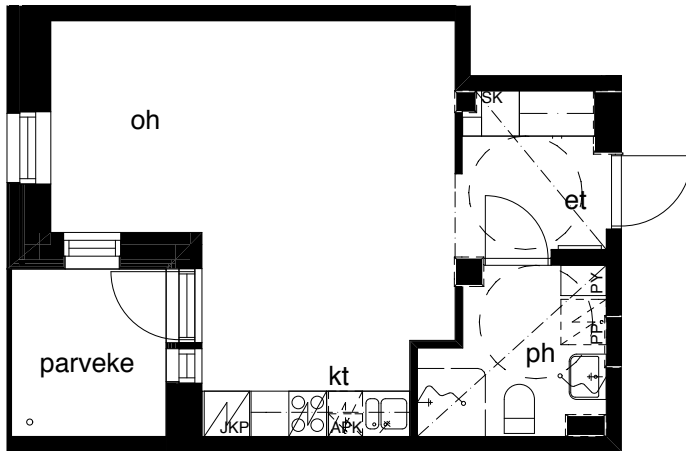

Kohteen tiedot:	RAKENNUS 1
Yhtiö:	KIINTEISTÖ OY ABRAHAM WETTERINTIE 6
Katuosoite:	SORVAAJANKATU 1
Postitoimipaikka:	00880 HELSINKI
Huoneiston tunnus:	C41
Huoneistotyyppi:	1h+kt + lasitettu parveke
Huoneiston pinta-ala:	32,5m ²
Kerrossijainti:	3.krs / 5.krs

Pohjapiirros
1:100

SIJAINTI

0 5m