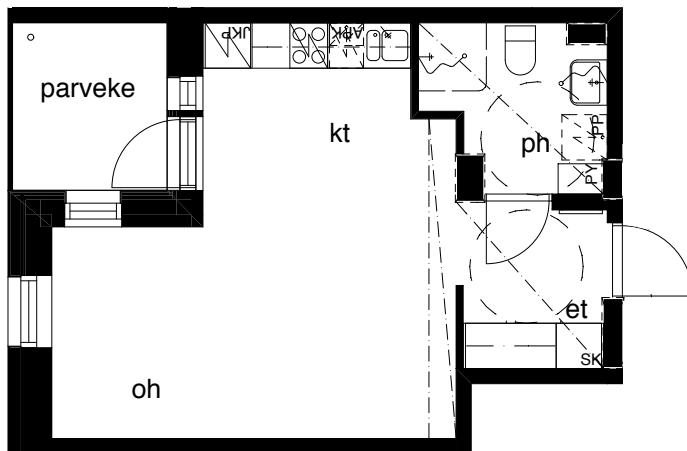

Kohteen tiedot: **RAKENNUS 1**
Yhtiö: KIINTEISTÖ OY ABRAHAM WETTERINTIE 6
Katuosoite: SORVAAJANKATU 1
Postitoimipaikka: 00880 HELSINKI

Huoneiston tunnus: **C40**
Huoneistotyyppi: 1h+kt + lasitettu parveke
Huoneiston pinta-ala: 33,0m²
Kerrossijainti: 3.krs / 5.krs

Pohjapiirros
1:100

SIJAINTI