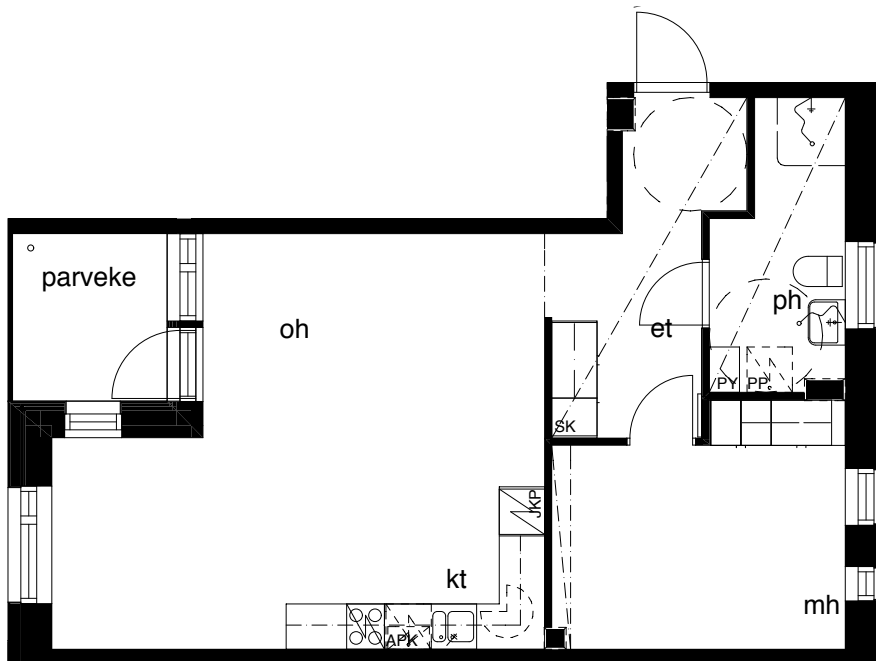

Kohteen tiedot: **RAKENNUS 1**
Yhtiö: KIINTEISTÖ OY ABRAHAM WETTERINTIE 6
Katuosoite: SORVAAJANKATU 1
Postitoimipaikka: 00880 HELSINKI

Huoneiston tunnus: **C38**
Huoneistotyyppi: 2h+kt + lasitettu parveke
Huoneiston pinta-ala: 57,5m²
Kerrossijainti: 2.krs / 5.krs

Pohjapiirros
1:100

SIJAINTI

0 5m