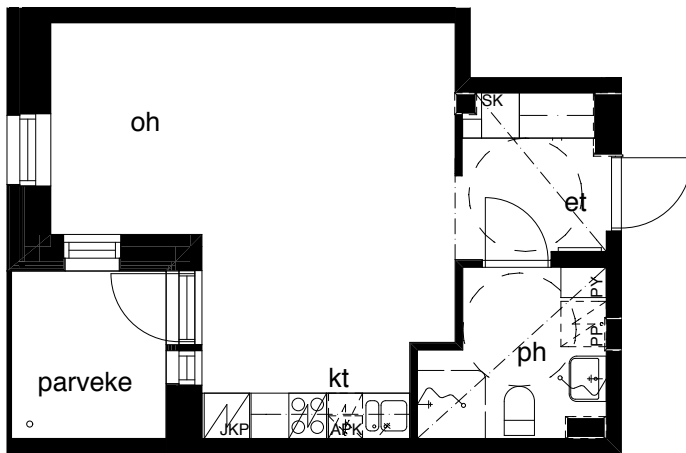

Kohteen tiedot: **RAKENNUS 1**
Yhtiö: KIINTEISTÖ OY ABRAHAM WETTERINTIE 6
Katuosoite: SORVAAJANKATU 1
Postitoimipaikka: 00880 HELSINKI

Huoneiston tunnus: **C37**
Huoneistotyyppi: 1h+kt + lasitettu parveke
Huoneiston pinta-ala: 33,0m²
Kerrossijainti: 2.krs / 5.krs

Pohjapiirros
1:100

SIJAINTI

0 5m