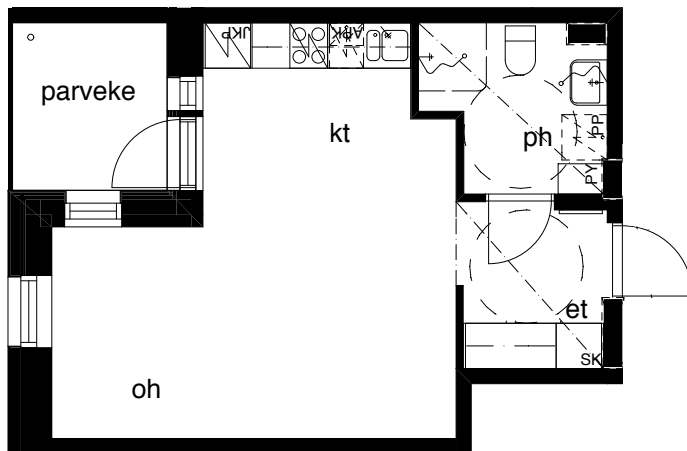

Kohteen tiedot: **RAKENNUS 1**
Yhtiö: KIINTEISTÖ OY ABRAHAM WETTERINTIE 6
Katuosoite: SORVAAJANKATU 1
Postitoimipaikka: 00880 HELSINKI

Huoneiston tunnus: **C34**
Huoneistotyyppi: 1h+kt + lasitettu parveke
Huoneiston pinta-ala: 33,0m²
Kerrossijainti: 1.krs / 5.krs

Pohjapiirros
1:100

SIJAINTI