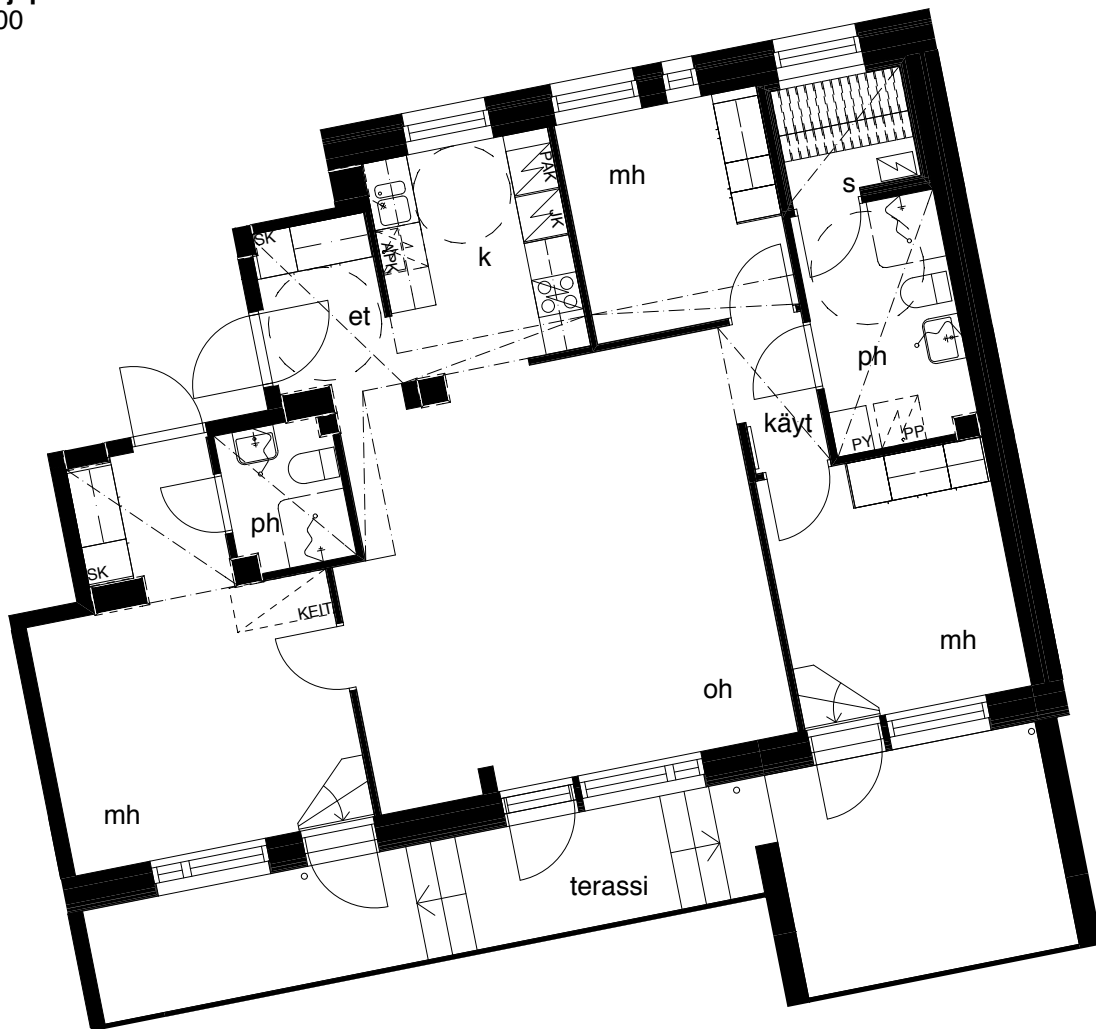

Kohteen tiedot: **RAKENNUS 1**
Yhtiö: KIINTEISTÖ OY ABRAHAM WETTERINTIE 6
Katuosoite: SORVAAJANKATU 1
Postitoimipaikka: 00880 HELSINKI

Huoneiston tunnus: **B32**
Huoneistotyyppi: 4h+k+s + lasitettu terassi
Huoneiston pinta-ala: 93,5m²
Kerrossijainti: 5.krs / 5.krs

Pohjapiirros
1:100

SIJAINTI