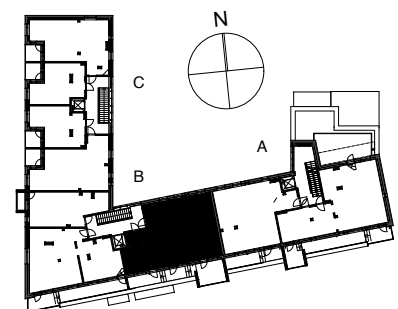

Kohteen tiedot: **RAKENNUS 1**
Yhtiö: KIINTEISTÖ OY ABRAHAM WETTERINTIE 6
Katuosoite: SORVAAJANKATU 1
Postitoimipaikka: 00880 HELSINKI

Huoneiston tunnus: **B32**
Huoneistotyyppi: 4h+k+s + lasitettu terassi
Huoneiston pinta-ala: 93,5m²
Kerrossijainti: 5.krs / 5.krs

Pohjapiirros
1:100

SIJAINTI