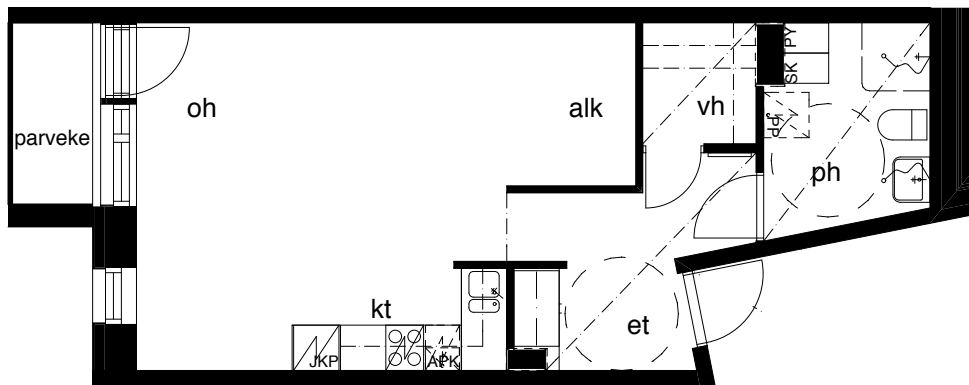

Kohteen tiedot: **RAKENNUS 1**
Yhtiö: KIINTEISTÖ OY ABRAHAM WETTERINTIE 6
Katuosoite: SORVAAJANKATU 1
Postitoimipaikka: 00880 HELSINKI

Huoneiston tunnus: **B25**
Huoneistotyyppi: 1h+kt+alk. + lasitettu parveke
Huoneiston pinta-ala: 42,0m²
Kerrossijainti: 4.krs / 5.krs

Pohjapiirros
1:100

SIJAINTI

0 5m