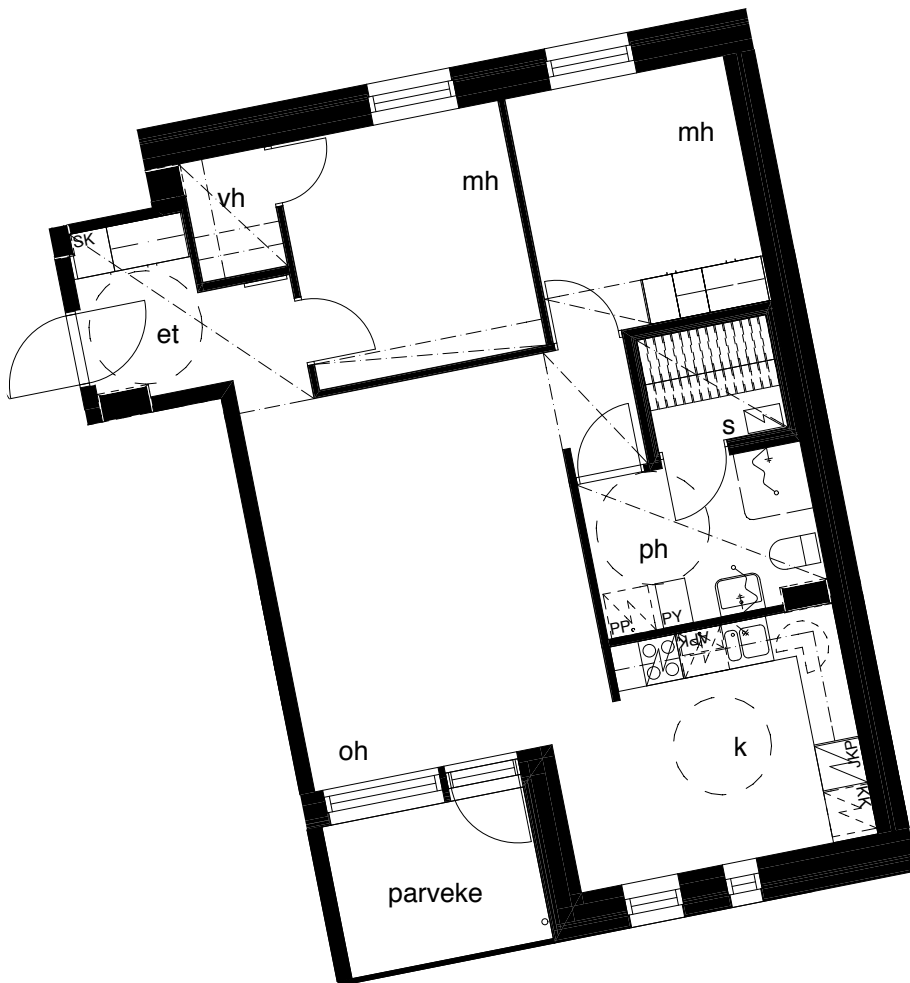

Kohteen tiedot: **RAKENNUS 1**
Yhtiö: KIINTEISTÖ OY ABRAHAM WETTERINTIE 6
Katuosoite: SORVAAJANKATU 1
Postitoimipaikka: 00880 HELSINKI

Huoneiston tunnus: **B24**
Huoneistotyyppi: 3h+k+s + lasitettu parveke
Huoneiston pinta-ala: 73,0m²
Kerrossijainti: 3.krs / 5.krs

Pohjapiirros
1:100

SIJAINTI