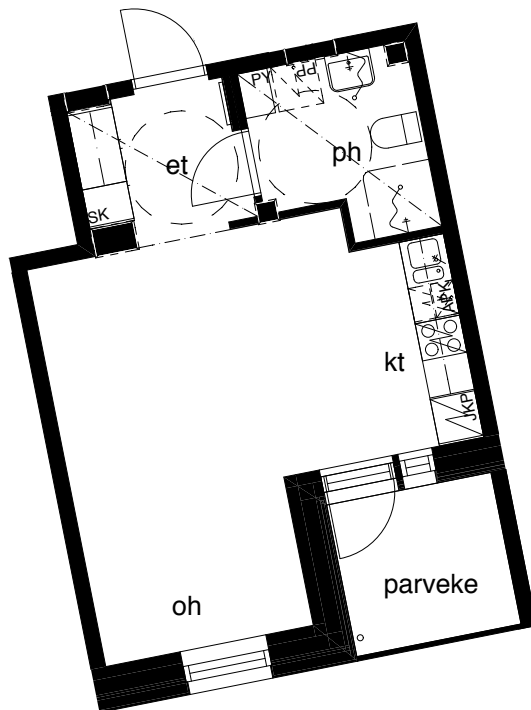

Kohteen tiedot: **RAKENNUS 1**
Yhtiö: KIINTEISTÖ OY ABRAHAM WETTERINTIE 6
Katuosoite: SORVAAJANKATU 1
Postitoimipaikka: 00880 HELSINKI

Huoneiston tunnus: **B23**
Huoneistotyyppi: 1h+kt + lasitettu parveke
Huoneiston pinta-ala: 33,0m²
Kerrossijainti: 3.krs / 5.krs

Pohjapiirros
1:100

SIJAINTI